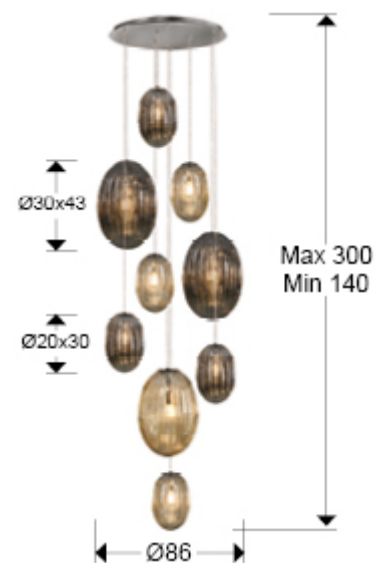

Ovila

752367D

Рекомендуемое изделие

Люстры

Подвесной светильник с 9 лампами, из металла с покрытием "хром". Маленькие и большие плафоны из стекла дымчато-зеркального цвета и янтарного цвета. С регулируемой высотой. Диммируемый. В комплекте с пультом ДУ.

This product includes receiver dimmer and remote control by radiofrequency ·This item includes 9 E27 LED 8W. DIMABLE

ОБЩАЯ ИНФОРМАЦИЯ

Каталог: I38 Iluminación
 Страница: 107
 Код EAN: 8435435331054
 Тип: Люстры
 Коллекция: Ovila

РАЗМЕРЫ

Размеры: \varnothing 86,0 \updownarrow 230,0 см
 Высота в собранном виде: 140,0/ максимальная 300,0 см
 Вес: 20,5 Kg

РАЗМЕРЫ УПАКОВКИ

Вес: 37,6 Kg
 Объем: 0,5980м³
 Размеры: \leftrightarrow 110,0 \updownarrow 64,0 \swarrow 85,0 см

ЛАМПА

ссылка: 5035
Цоколь: E27
Количество: 9
Входит в стоимость: Yes
максимальная мощность: 8W
Напряжение: 220/240 V
Частота сети: 50/60 Hz
Средний срок службы: 30.000 h
Коэффициент мощности: 0.5
CRI: 80