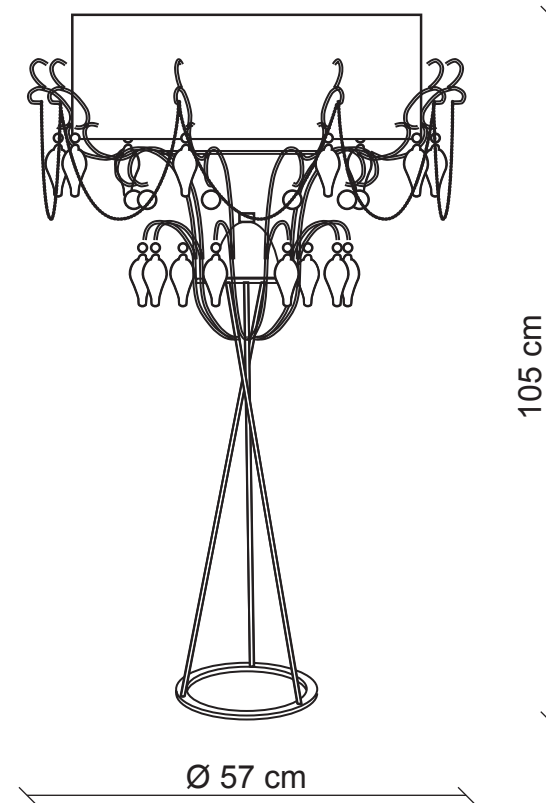

# PATRIZIAGARGANTI

Firenze

**BAGA** Progress  
LOVELY LIGHT

**art. 3464**

9 lights Table lamp

**Finish:** Leaden

**Lampshades:** Black leather

**Accessories:** Clear and black crystals,  
nickel chains

Ø 48  
H. 16

9x  
40W E14  
not supplied

m<sup>3</sup> 0,64  
Kg 6,2