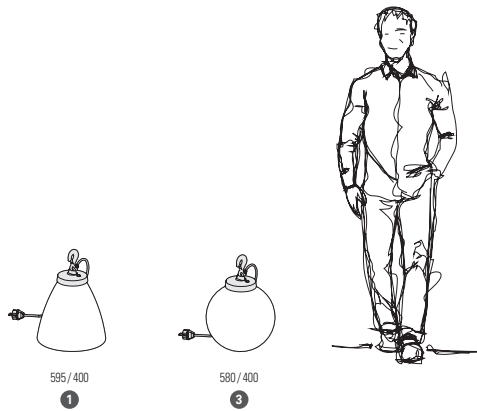

## SOURCE

E27 - 52W max Ø 120 mm - H 280 mm max

E27 (2450 lm)  
Real light output - 1572 lm

## MODELS

height / width / depth