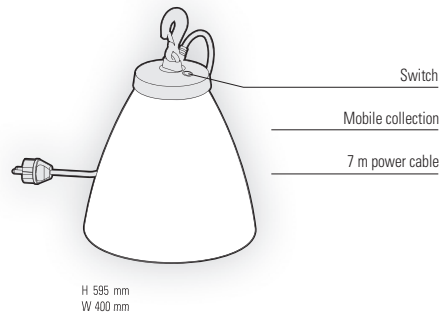

## SOURCE

E27 - 52W max Ø 120 mm - H 280 mm max

E27 (2450 lm)  
Real light output - 1572 lm

## MODELS

height / width / depth