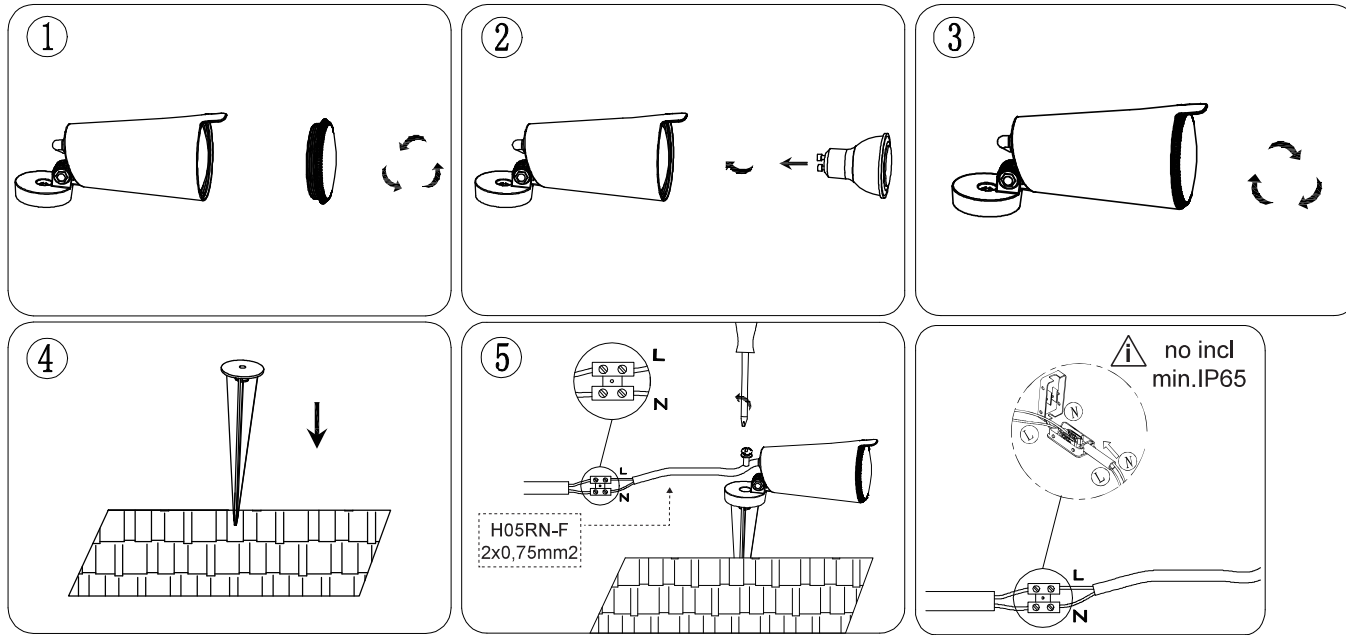

For Spike

For Wall

LIGHT SOURCE - FUENTE DE LUZ

1 x GU10 max. 7W no incl

TECHNICAL FEATURES - CARACTERÍSTICAS TÉCNICAS