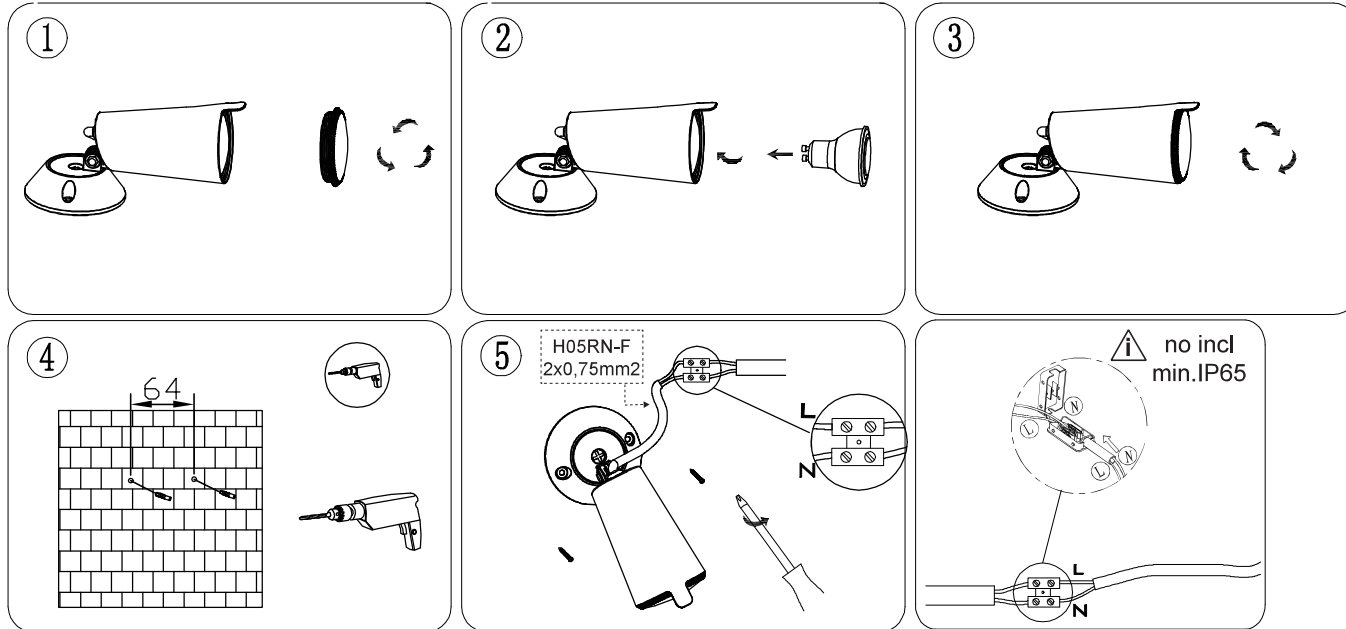

For Spike

For Wall

LIGHT SOURCE - FUENTE DE LUZ

1 x GU10 max. 7W no incl

TECHNICAL FEATURES - CARACTERÍSTICAS TÉCNICAS