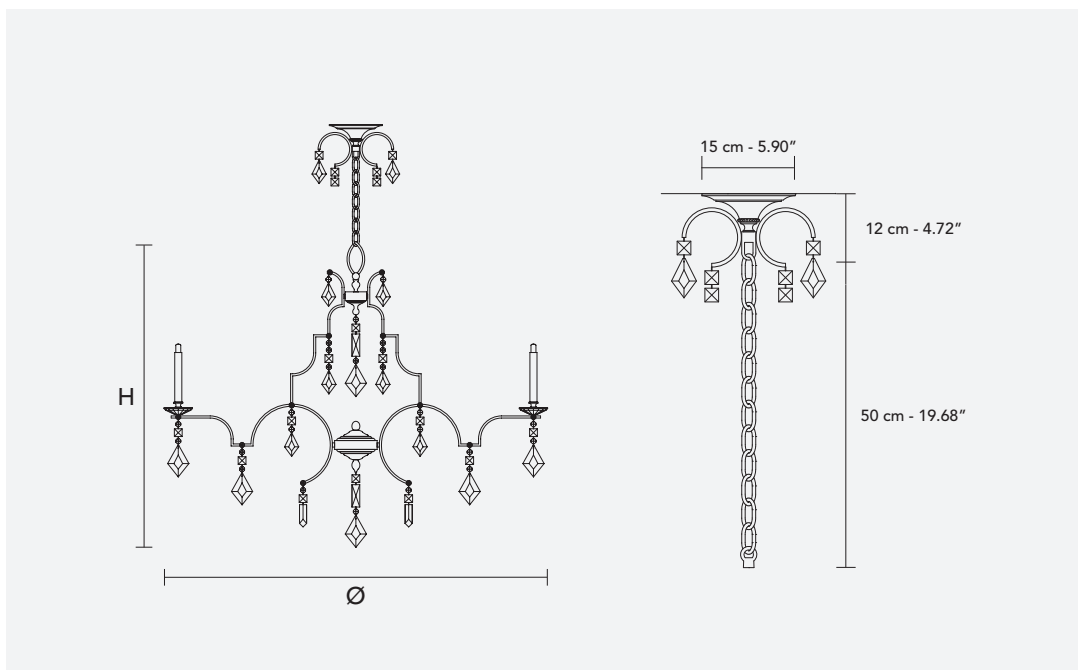

# MASIERO

Struttura in metallo con pendagli in cristallo colorato.

Metal frame with coloured crystal pendants.

Metallstruktur mit Behang aus farbigem Kristall.

Structure en métal avec pampilles en cristal coloré.

Металлический каркас с подвесами из цветного хрусталя.

H 85 cm / 33.50"  
Ø 105 cm / 41.35"

12×G9×60 W max

P01