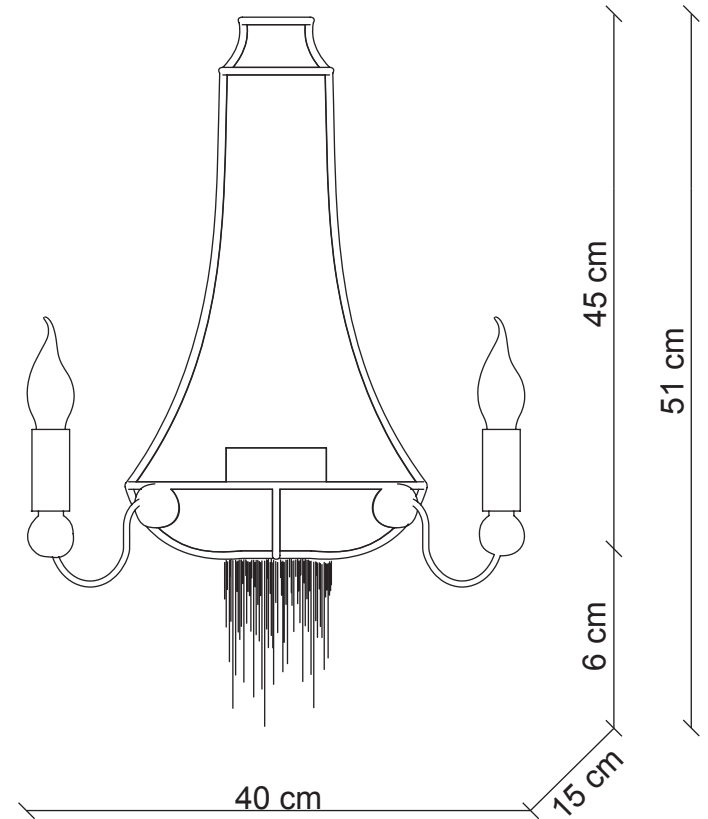

# PATRIZIAGARGANTI

Firenze

The soul light

**art. PG025** - Ontherocks collection

2 lights wall lamp

 2x  
40W E14  
not supplied

**Kg** 2,4  
**m<sup>3</sup>** 0,17