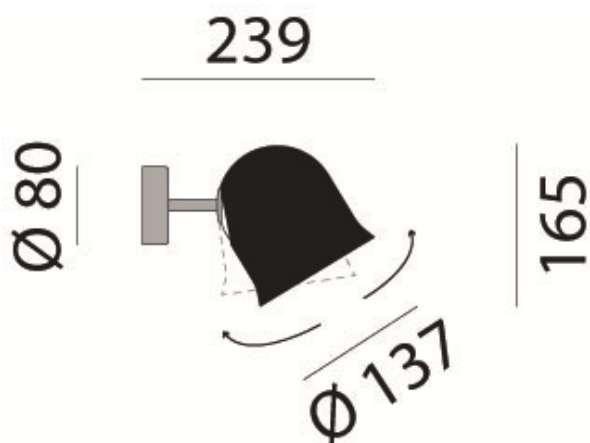

## NARCISO – G2D1 DARIO GAUDIO

La forma della campana, depurata fino ad arrivare a volumi geometrici semplici, è utilizzata come corpo diffusore, realizzato tramite un'unica sapiente tornitura in metallo. Il volume così generato si posa su una sfera luminosa in vetro opalino, e grazie alla sua forma può essere orientato in qualsiasi direzione con un gesto semplice ed intuitivo.

The bell shape, purified until it reaches essential geometric volumes, is used as a diffusing body, created through a single skilful lathing in metal. The volume is then laid on a luminous sphere made of milk-glass; the shape allows it to be oriented in any direction by means of a simple and intuitive gesture.