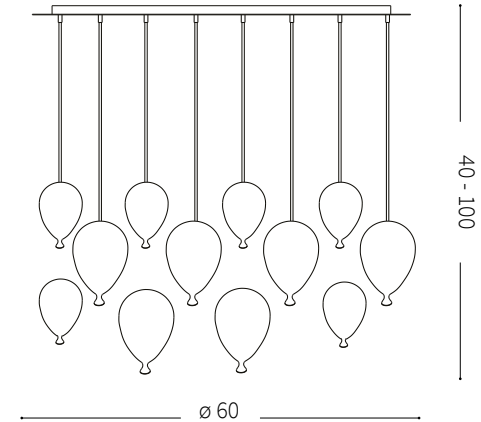

REV 11/01/2019

Clown SP12

Lampada a sospensione
Suspension lamp
Suspension
Pendelleuchte
Lámpara colgante
Люстры и подвесы

max 12 x 28W G9 / 220~240V
50/60Hz
- 8021696100951 COLOR

IDEAL LUX s.r.l.

Via Taglio Destro 32
30035 Mirano (VE) Italy
www.ideal-lux.com