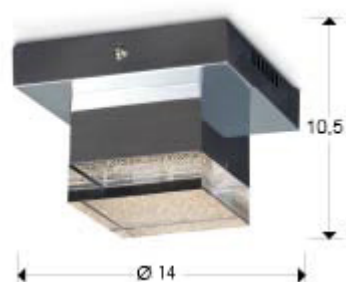

Prisma 475168

Потолочные светильники

Потолочный светодиодный светильник из металла с покрытием "хром". Плафон из прозрачного акрила с фактурной поверхностью. 4W LED, 336 Lm, 3000 K. Потребление: 1145 часов света менее, чем за 1€.

ОБЩАЯ ИНФОРМАЦИЯ

Каталог: I38 Iluminación
Страница: 175
Код EAN: 8435435315108
Тип: Потолочные светильники
Коллекция: Prisma

РАЗМЕРЫ

Размеры: ↔ 14,0 ↓ 10,5 ↗ 14,0 cm
Вес: 0,9 Kg

РАЗМЕРЫ УПАКОВКИ

Вес: 1,2 Kg
Объем: 0,0090м³
Размеры: ↔ 22,0 ↓ 18,0 ↗ 22,0 cm

ДОПОЛНИТЕЛЬНАЯ ИНФОРМАЦИЯ

Материал: Metal and acrylic
Покрытие: Chromed, clear and textured

475168

 Esta luminaria lleva lámparas LED incorporadas.
This luminaire contains built-in LED lamps.

 } LED

Las lámparas de esta luminaria no son recambiables.
The lamps cannot be changed in the luminaire.