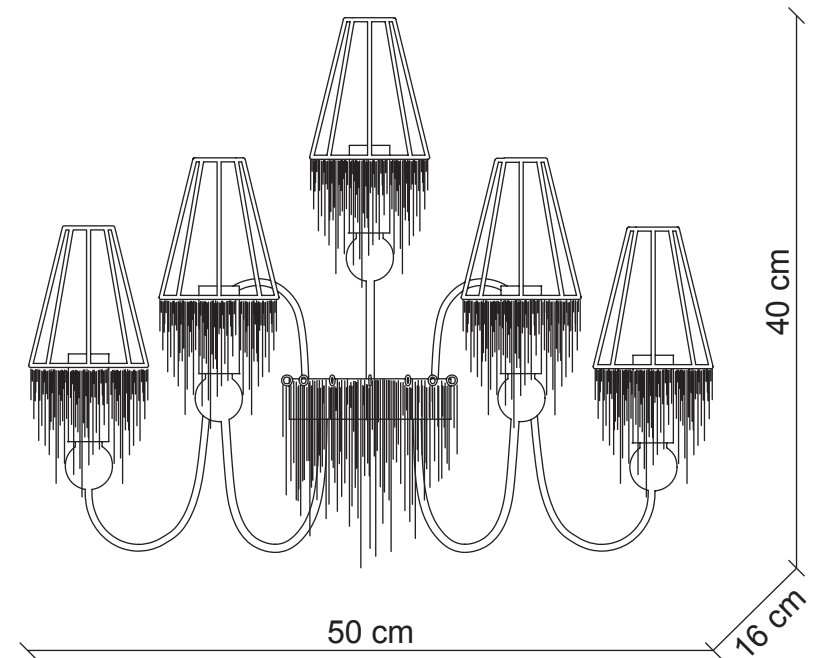

PATRIZIAGARGANTI

Firenze

The soul light

art. PG032 - Ontherocks collection

5 lights wall lamp

Kg 3
m³ 0,19