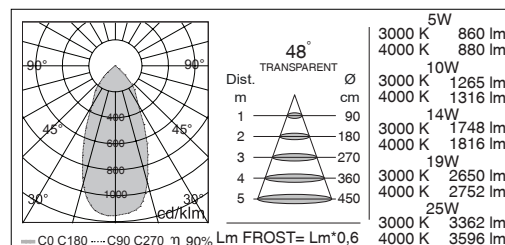

MAIN CODE CODICE BASE	RELEASE EDIZIONE	LIGHT COLOR COLORE LUCE	WATT WATT	OPTIC OTTICA	CONTROL CONTROLLO	FRAME COLOR COLORE
2639	.1	B 3000K	.05 5W	.D 20° (TRANSPARENT)	1 ON/OFF	BS WHITE / BIANCO
		C 4000K	.10 10W	.F 30° (TRANSPARENT)	8 DIMMER 1-10V	BT BLACK/ NERO
		* others on request / altri su richiesta	.14 14W	.I 48° (TRANSPARENT)		
			.19 19W	BZ 86° (TRANSPARENT)		
			.25 25W	CT 20° FROST		
				CU 30° FROST		
				CV 48° FROST		
				CZ 86° FROST		

CODE EXAMPLE : Projector with warm white light color at 3000K, 10W, 20° optic, ON/OFF control, white color
2639.1B.10.D1BS

ESEMPIO DI CODIFICA : Proiettore con luce calda a 3000K, 10W, ottica 20°, controllo ON/OFF, colore bianco
2639.1B.10.D1BS

NEXO LUCE (Factory)
Strada Mirabella, 10
46040 Cavriana (MN), ITALY
T +39 0376 771513 F +39 0376 772235
sales@nexoluce.com www.nexoluce.com

Made in Italy