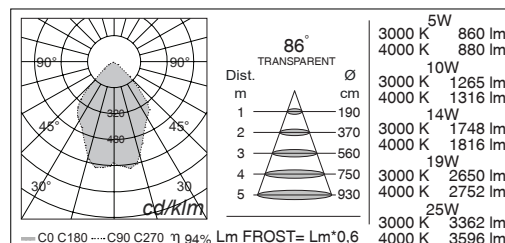

MAIN CODE CODICE BASE	RELEASE EDIZIONE	LIGHT COLOR COLORE LUCE	WATT WATT	OPTIC OTTICA	CONTROL CONTROLLO	FRAME COLOR COLORE
2639	.1	B 3000K	.05 5W	.D 20° (TRANSPARENT)	1 ON/OFF	BS WHITE / BIANCO
		C 4000K	.10 10W	.F 30° (TRANSPARENT)	8 DIMMER 1-10V	BT BLACK/ NERO
		* others on request / altri su richiesta	.14 14W	.I 48° (TRANSPARENT)		
			.19 19W	BZ 86° (TRANSPARENT)		
			.25 25W	CT 20° FROST		
				CU 30° FROST		
				CV 48° FROST		
				CZ 86° FROST		

CODE EXAMPLE : Projector with warm white light color at 3000K, 10W, 20° optic, ON/OFF control, white color
2639.1B.10.D1BS

ESEMPIO DI CODIFICA : Proiettore con luce calda a 3000K, 10W, ottica 20°, controllo ON/OFF, colore bianco
2639.1B.10.D1BS

NEXO LUCE (Factory)
Strada Mirabella, 10
46040 Cavriana (MN), ITALY
T +39 0376 771513 F +39 0376 772235
sales@nexoluce.com www.nexoluce.com

Made in Italy