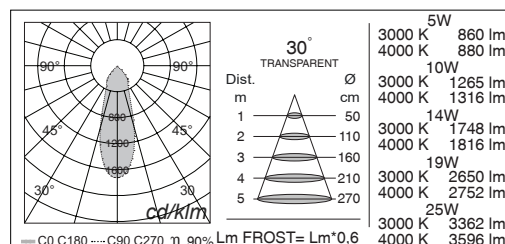

MAIN CODE CODICE BASE	RELEASE EDIZIONE	LIGHT COLOR COLORE LUCE	WATT WATT	OPTIC OTTICA	CONTROL CONTROLLO	FRAME COLOR COLORE
2639	.1	B 3000K	.05 5W	.D 20° (TRANSPARENT)	1 ON/OFF	BS WHITE / BIANCO
		C 4000K	.10 10W	.F 30° (TRANSPARENT)	8 DIMMER 1-10V	BT BLACK/ NERO
		* others on request / altri su richiesta	.14 14W	.I 48° (TRANSPARENT)		
			.19 19W	BZ 86° (TRANSPARENT)		
			.25 25W	CT 20° FROST		
				CU 30° FROST		
				CV 48° FROST		
				CZ 86° FROST		

CODE EXAMPLE : Projector with warm white light color at 3000K, 10W, 20° optic, ON/OFF control, white color
2639.1B.10.D1BS

ESEMPIO DI CODIFICA : Proiettore con luce calda a 3000K, 10W, ottica 20°, controllo ON/OFF, colore bianco
2639.1B.10.D1BS

NEXO LUCE (Factory)
Strada Mirabella, 10
46040 Cavriana (MN), ITALY
T +39 0376 771513 F +39 0376 772235
sales@nexoluce.com www.nexoluce.com

Made in Italy