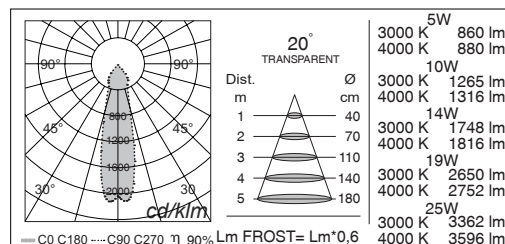

MAIN CODE CODICE BASE	RELEASE EDIZIONE	LIGHT COLOR COLORE LUCE	WATT WATT	OPTIC OTTICA	CONTROL CONTROLLO	FRAME COLOR COLORE
2639	.1	B 3000K	.05 5W	.D 20° (TRANSPARENT)	1 ON/OFF	BS WHITE / BIANCO
		C 4000K	.10 10W	.F 30° (TRANSPARENT)	8 DIMMER 1-10V	BT BLACK/ NERO
		* others on request / altri su richiesta	.14 14W	.I 48° (TRANSPARENT)		
			.19 19W	BZ 86° (TRANSPARENT)		
			.25 25W	CT 20° FROST		
				CU 30° FROST		
				CV 48° FROST		
				CZ 86° FROST		

CODE EXAMPLE : Projector with warm white light color at 3000K, 10W, 20° optic, ON/OFF control, white color
2639.1B.10.D1BS

ESEMPIO DI CODIFICA : Proiettore con luce calda a 3000K, 10W, ottica 20°, controllo ON/OFF, colore bianco
2639.1B.10.D1BS

NEXO LUCE (Factory)
Strada Mirabella, 10
46040 Cavriana (MN), ITALY
T +39 0376 771513 F +39 0376 772235
sales@nexoluce.com www.nexoluce.com

Made in Italy