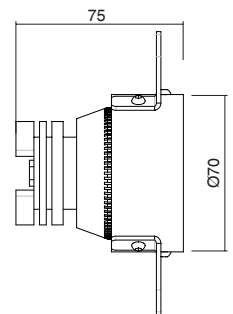

- Circular recessed trimless LED downlight
- Anodized aluminium body machined from solid in 6082 alloy and aluminum ring with polyester powder paint resistant to corrosion
- Beam angles 20° 30° 48° 86°
- Available with transparent or frost diffuser glass
- Fixing with screws
- IP67 external power supply included
- IP68 connector for the connection between projector and power supply included
- Maximum permissible ambient temperature +50° C for the 5W, 10W and 14W versions, +35° C for the 19W and 25W versions

- *Proiettore LED da incasso trimless circolare*
- *Corpo in alluminio anodizzato tornito dal pieno lega 6082 ed anello in alluminio con verniciatura in polvere di poliestere resistente alla corrosione*
- *Angoli del fascio 20° 30° 48° 86°*
- *Disponibile con vetro diffusore trasparente oppure frost*
- *Fissaggio con viti*
- *Alimentatore esterno IP67 incluso*
- *Connettore IP68 per la connessione fra proiettore ed alimentatore incluso*
- *Temperatura ambiente massima ammissibile +50° C per le versioni da 5W, 10W e 14W, +35° C per le versioni da 19W e 25W*