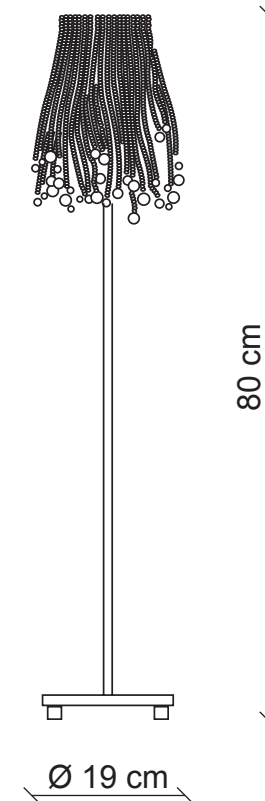

PATRIZIAGARGANTI

Firenze

BAGA Contemporary
LOVELY LIGHT

art. 5002

1 light Table lamp

Finish: Nickel

Lampshades: Clear crystals

Ø 12x8
H. 11

1x
40W E14
supplied

m³ 0,17
Kg 2,3