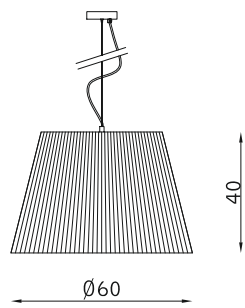

Ballerina

<https://3000k.ru>

SOSPENSIONE PENDANT

30901

1 x E27 77W

cromo 102
chrome 102

bianco 090
white 090

cromo 102
chrome 102