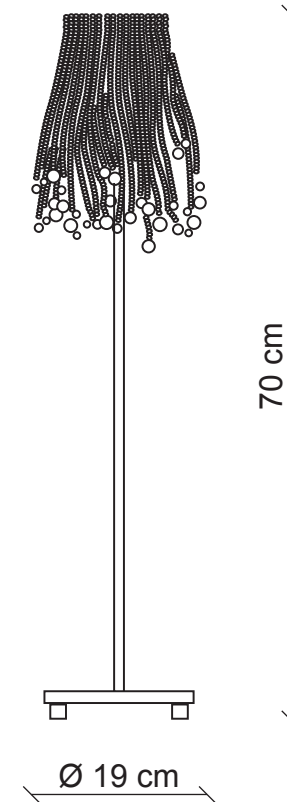

# PATRIZIAGARGANTI

Firenze

**BAGA** Contemporary  
LOVELY LIGHT

**art. 5014**

1 light Table lamp

**Finish:** Leaden

**Lampshades:** Clear crystals

Ø 12x8  
H. 11

1x  
40W E14  
supplied

m<sup>3</sup> 0,17  
Kg 2,2