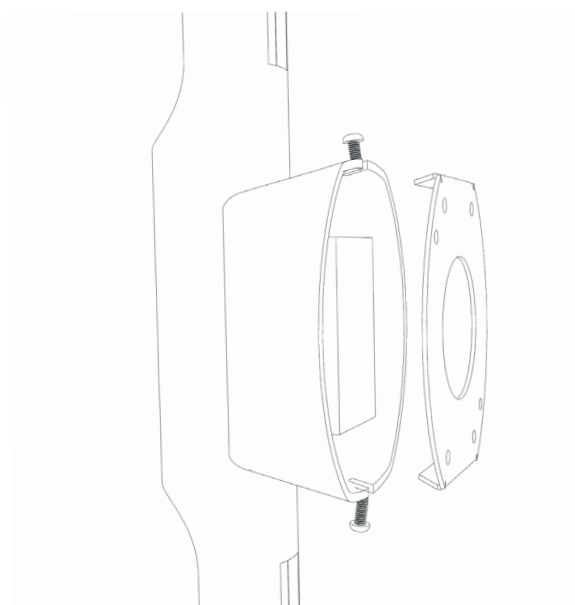

Fixing

Bronze Finishes

Patinas

FNRB
RAW
BRONZE

FNMB
MEDIUM
BRONZE

FNBK
BLACK
BRONZE

Special

FNBN
BRUSHED
NICKEL

CUSTOM
FINISHING
ON DEMAND

Alabasters

Type

WHITE
VEIN

BROWN
VEIN