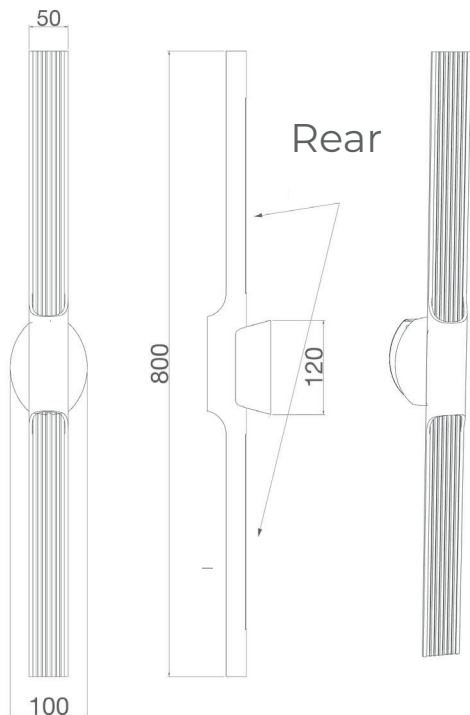

Dimension

mm [in]

Référence
WLBM800CY

Description

Corps en bronze patiné - Diffuseur en albâtre - Vernis protecteur

Reparabilité

Driver et led remplaçable**SCONCE
BEAM***Design Yves Macheret**Fabriqué France dans notre fonderie***Spécificité**Alimentation **220-240V / 50-60hz / 2*10v**Sources Led **LED COB xicato**Lumens **900 lm (nominal)**Watts **6**Poids kg [lbs] **3,5 [7,7]**Standard LED CRI-Ra 98 CE  IP44Couleurs 2700K 3000K 4000KTransformateur Triac* Fase Dim 0.10V DaliPosition INSIDE INSIDE REMOTE**Réglage atelier***Fixation****Finitions Bronze**PatinesFNRB
BRONZE
BRUTFNMB
BRONZE
MOYENFNBK
BRONZE
NOIRSur mesureFNBN
NICKEL
BROSSÉFINITION
SPÉCIAL
SUR DEMANDE**Albâtres**TypeVEINE
BLANCHEVEINE
MARRON**ENTRELACS**

Dimension

mm [in]

**SCONCE
BEAM**

Design Yves Macheret

Reference
WLBM800CY

Description

Patinated bronze body - Alabaster diffuser - Protective varnish

Reparability

WHITE
VEIN

BROWN
VEIN

Dimension
mm [in]

Reference
WLBM800CY

Description

Patinated bronze body - Alabaster diffuser - Protective varnish

Reparability

Driver and led are replaceable