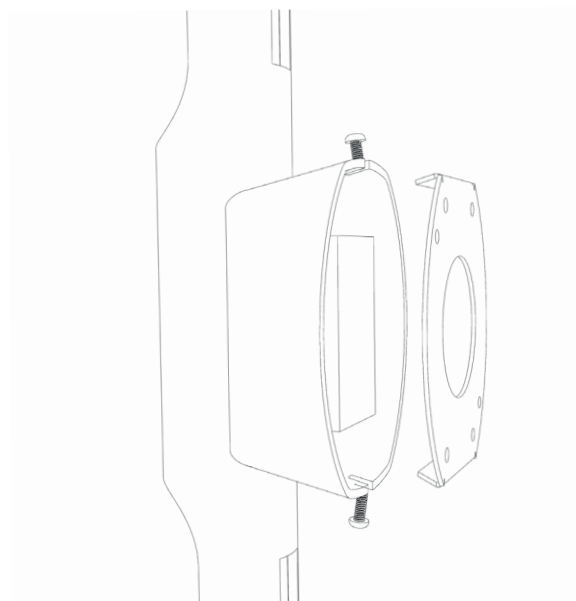

Dimension

mm [in]

Référence
WLBM800CY

Description

Corps en bronze patiné - Diffuseur en albâtre - Vernis protecteur

Reparabilité

Driver et led remplaçable**SCONCE
BEAM***Design Yves Macheret**Fabriqué France dans notre fonderie***Spécificité**Alimentation **220-240V / 50-60hz / 2*10v**Sources Led **LED COB xicato**Lumens **900 lm (nominal)**Watts **6**Poids kg [lbs] **3,5 [7,7]**Standard LED CRI-Ra 98 CE  IP44Couleurs 2700K 3000K 4000KTransformateur Triac* Fase Dim 0.10V DaliPosition INSIDE INSIDE REMOTE**Réglage atelier***Fixation****Finitions Bronze**PatinesFNRB
BRONZE
BRUTFNMB
BRONZE
MOYENFNBK
BRONZE
NOIRSur mesureFNBN
NICKEL
BROSSÉFINITION
SPÉCIAL
SUR DEMANDE**Albâtres**TypeVEINE
BLANCHEVEINE
MARRON**ENTRELACS**

Dimension

mm [in]

**SCONCE
BEAM**

Design Yves Macheret

Reference
WLBM800CY

Description

Patinated bronze body - Alabaster diffuser - Protective varnish

Reparability

WHITE
VEIN

BROWN
VEIN

Dimension
mm [in]

Reference
WLBM800CY

Description

Patinated bronze body - Alabaster diffuser - Protective varnish

Reparability

Driver and led are replaceable