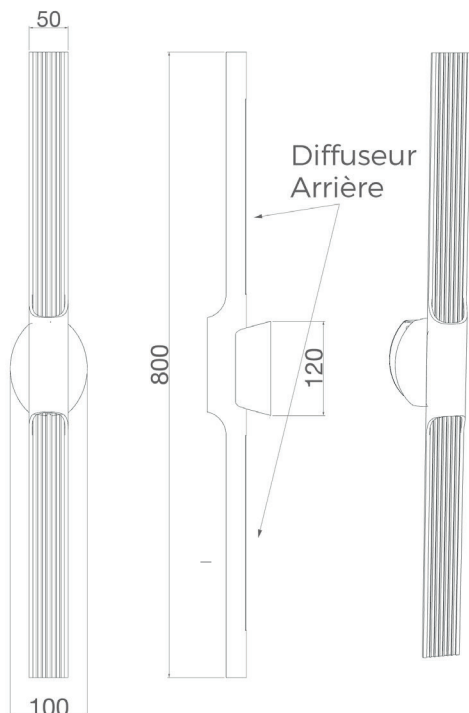

Dimension

mm [in]

Référence
WLBM800CY

Description

Corps en bronze patiné - Diffuseur en albâtre - Vernis protecteur

Reparabilité

Driver et led remplaçable**SCONCE
BEAM***Design Yves Macheret**Fabriqué France dans notre fonderie***Spécificité**Alimentation **220-240V / 50-60hz / 2*10v**Sources Led **LED COB xicato**Lumens **900 lm (nominal)**Watts **6**Poids kg [lbs] **3,5 [7,7]**Standard LED CRI-Ra 98 CE  IP44Couleurs 2700K 3000K 4000KTransformateur Triac* Fase Dim 0.10V DaliPosition INSIDE INSIDE REMOTE**Réglage atelier***Fixation****Finitions Bronze**PatinesFNRB
BRONZE
BRUTFNMB
BRONZE
MOYENFNBK
BRONZE
NOIRSur mesureFNBN
NICKEL
BROSSÉFINITION
SPÉCIAL
SUR DEMANDE**Albâtres**TypeVEINE
BLANCHEVEINE
MARRON**ENTRELACS**

Dimension

mm [in]

**SCONCE
BEAM**

Design Yves Macheret

Reference
WLBM800CY

Description

Patinated bronze body - Alabaster diffuser - Protective varnish

Reparability

WHITE
VEIN

BROWN
VEIN

Dimension
mm [in]

Reference
WLBM800CY

Description

Patinated bronze body - Alabaster diffuser - Protective varnish

Reparability

Driver and led are replaceable