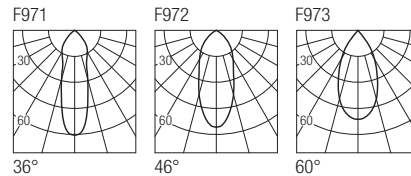

La gama de empotrados orientables Lollo ofrece altas prestaciones en tamaños sumamente compactos. El estudio de un sistema de disipación sumamente innovador, junto con la inclinación fuera del eje del aparato, permite una orientación de 45° que mantiene todo el flujo luminoso fuera del ras del techo, en un aparato de diseño minimalista y sofisticado.

**Supply current**  
250mA (V, 37V)

**Power**  
10W

**Dimensions**

**Photometric diagrams**

**CCT/CRI/Flux**

	CRI85	CRI93
2700K	890lm	840lm
3000K	1000lm	930lm
4000K	1040lm	960lm

**Code construction**

LL1 X X X X