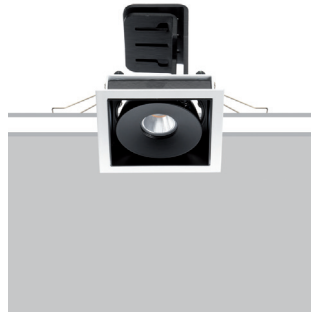

## LOLLO 10

Adjustable downlights

design Lapo Grassellini

The Lollo range of orientable, recessed fixtures offers high performance in extremely compact dimensions. Its highly innovative dissipative system and off-axis inclination offer a 45° orientation of the full beam out from the ceiling, in a fixture of minimal yet sophisticated design.

La gamma di incassi orientabili Lollo offre alte prestazioni in dimensioni estremamente compatte. Lo studio di un sistema di dissipazione estremamente innovativo, unita all'inclinazione fuori dall'asse dell'apparecchio, consente un'orientabilità di 45° che mantenga tutto il flusso luminoso fuori dal filo del soffitto, in un apparecchio dal design minimale e sofisticato.

La gamme d'encastables orientables Lollo offre des prestations élevées dans des dimensions extrêmement compactes. L'étude d'un système de dissipation extrêmement innovant, unie à l'inclinaison hors de l'axe de l'appareil, permet une orientabilité de 45° qui maintient tout le flux lumineux hors du niveau du plafond, dans un appareil au design minimaliste et sophistiqué.

70x70mm

IP20 made in Italy

Die Produktreihe von ausrichtbaren Einbauleuchten Lollo bietet beste Leistungen in extrem kompakten Größen. Die Forschung eines extrem innovativen Ableitungssystem, verbunden mit der Neigung außerhalb der Achse des Gerätes, ermöglicht eine Ausrichtung von 45°, die den gesamten Lichtstrom weg von dem Draht der Decke hält, in einem Gerät von minimalistischen und anspruchsvollen Design.