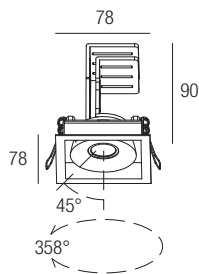

70x70mm

IP20 made in Italy

Die Produktreihe von ausrichtbaren Einbauleuchten Lollo bietet beste Leistungen in extrem kompakten Größen. Die Forschung eines extrem innovativen Ableitungssystem, verbunden mit der Neigung außerhalb der Achse des Gerätes, ermöglicht eine Ausrichtung von 45°, die den gesamten Lichtstrom weg von dem Draht der Decke hält, in einem Gerät von minimalistischen und anspruchsvollen Design.

La gama de empotrados orientables Lollo ofrece altas prestaciones en tamaños sumamente compactos. El estudio de un sistema de disipación sumamente innovador, junto con la inclinación fuera del eje del aparato, permite una orientación de 45° que mantiene todo el flujo luminoso fuera del ras del techo, en un aparato de diseño minimalista y sofisticado.

**Supply current**  
250mA (V, 37V)

**Power**  
10W

**Dimensions**

**Photometric diagrams**

**CCT/CRI/Flux**

	CRI85	CRI93
2700K	890lm	840lm
3000K	1000lm	930lm
4000K	1040lm	960lm

**Code construction**

LL1 X X X X