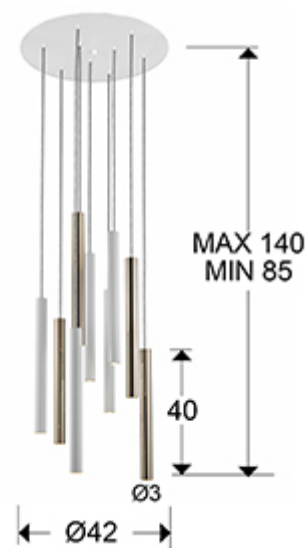

## Varas 373250D

Люстры

Подвесной светильник LED с 9 лампами из металла с блестящим золотистым и матовым белым покрытием. Акриловый рассеиватель опалового цвета. 45W LED, 4050 Lm, 3000 K. Диммируемый.

This product includes a led receiver with 0-10V or PWM dimming and radio frequency remote control. To use it with wall dimmer, use just this type of dimmers. Any other type would damage the LED driver.

### РАЗМЕРЫ

Размеры: Ø 42,0 ↑ 110,0 cm  
 Высота в собранном виде: 85,0/ максимальная 140,0 cm  
 Вес: 6,9 Kg

### РАЗМЕРЫ УПАКОВКИ

Вес: 8,2 Kg  
 Объем: 0,0370м³  
 Размеры: ↔ 48,0 ↑ 16,0 ↗ 48,0 cm