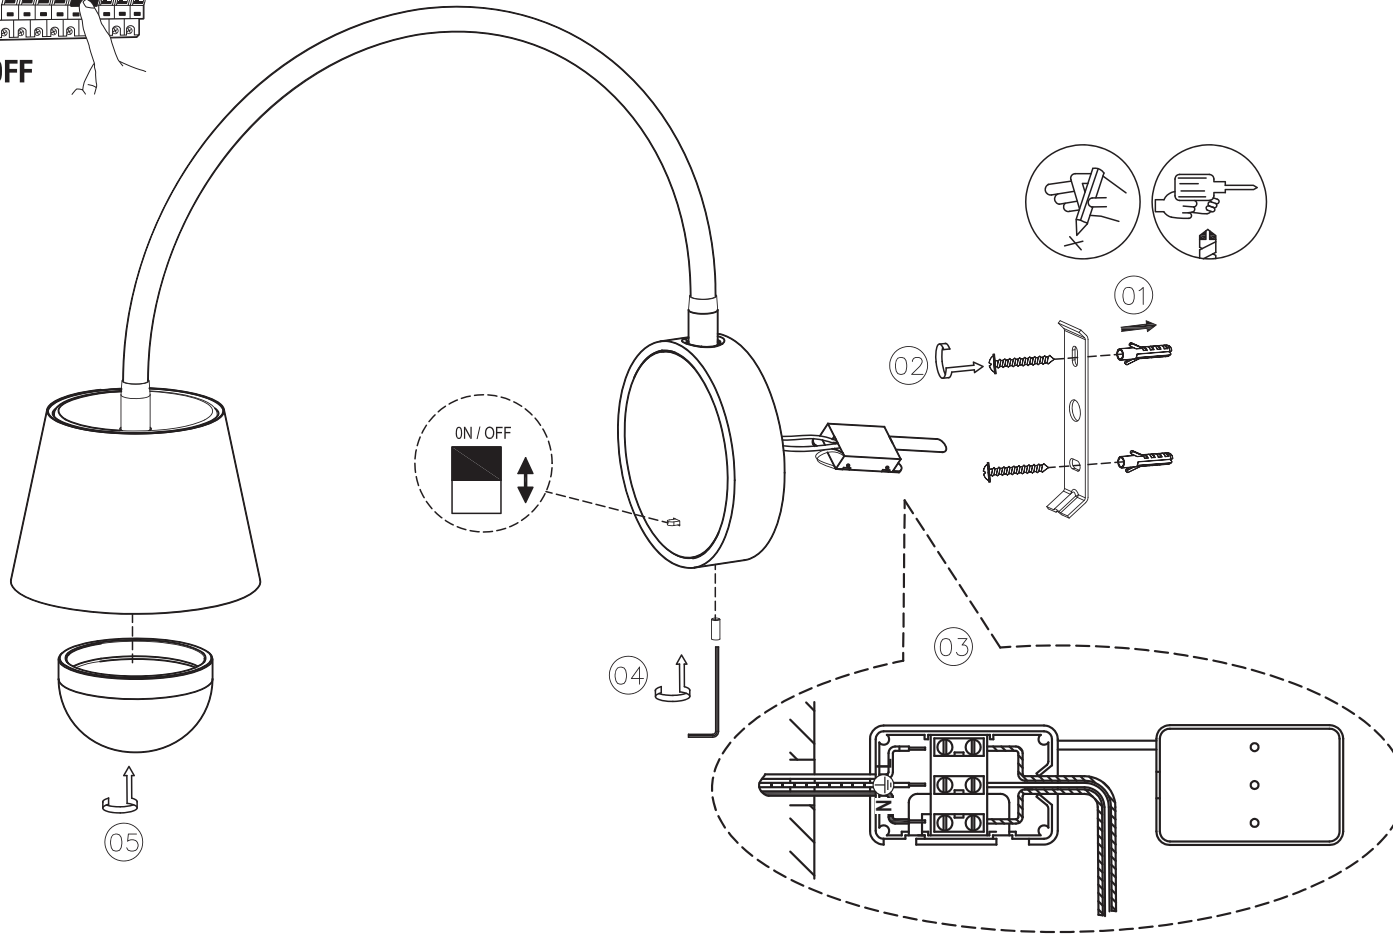

OFF

LIGHT SOURCE - FUENTE DE LUZ

TECHNICAL FEATURES - CARACTERISTICAS TÉCNICAS

SMD LED 3W 2700K 150Lm INCL.

(i) La fuente de luz de esta luminaria es no reemplazable; cuando la fuente de luz alcance el final de su vida, se debe sustituir la luminaria completa.
The light source of this luminaire is not replaceable; when light source reaches end of life, the whole luminaire shall be replaced.
La source électrique de ce luminaire n'est pas remplaçable, lorsqu'elle atteint sa fin de vie, il faut changer le luminaire au complet.