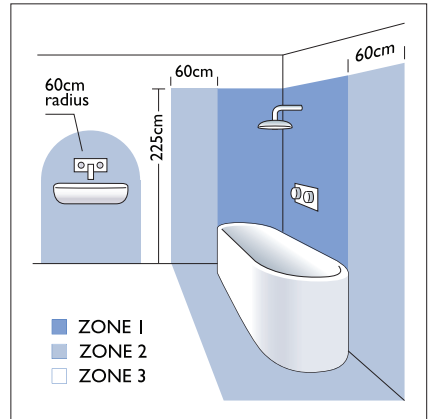

7386 Osca Pendant 400

■ astro

1 x 13w GU10		excl.
-----------------	--	-------

Zone	3
------	----------

Astro Lighting Ltd.
G2 River Way, Harlow
CM20 2DP, Great Britain

T: +44 (0) 1279 427001
F: +44 (0) 1279 427002
sales@astrolighting.co.uk
www.astrolighting.co.uk