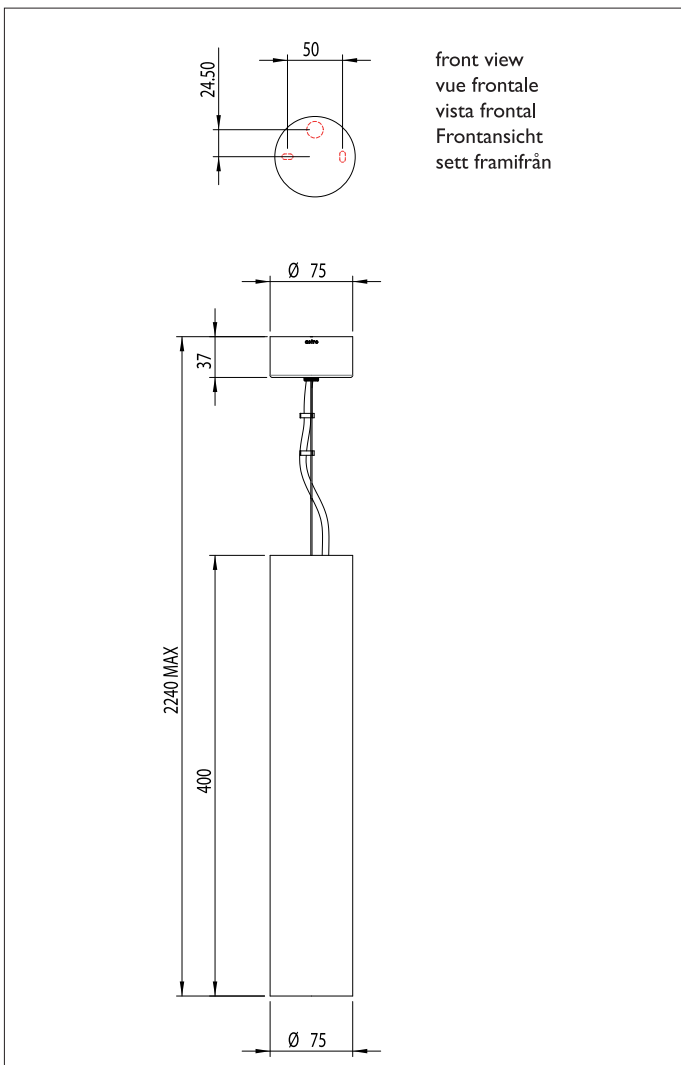

7386 Osca Pendant 400

■ astro

1 x 13w GU10		excl.
-----------------	--	-------

Zone	3
------	----------

Astro Lighting Ltd.
G2 River Way, Harlow
CM20 2DP, Great Britain

T: +44 (0) 1279 427001
F: +44 (0) 1279 427002
sales@astrolighting.co.uk
www.astrolighting.co.uk