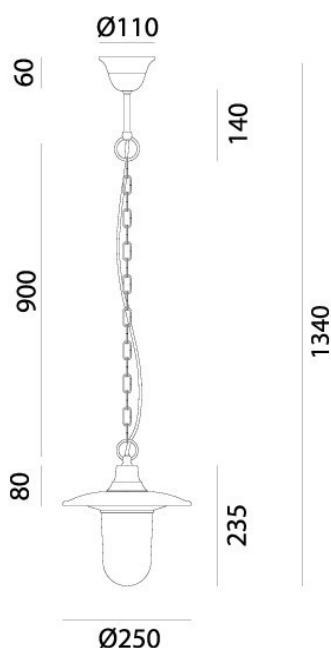

Tipologia: SOSPENSIONE

Type: PENDANT LIGHT

Ambiente / Environment

INDOOR - OUTDOOR

Materiale: OTTONE - RAME - VETRO

Material: BRASS - COPPER - GLASS

Finitura / Colore: OTTONE - RAME - VETRO

Finishing / Color: BRASS - COPPER - GLASS

Fonte luminosa – Lighting Souce:

1xMax 57W E27

Voltaggio – Voltage

240V

Classe Energetica – Energetic Class

A++/E

PROTEZIONE IP – IP PROTECTION

IP20

PESO – WEIGHT

2Kg

Lampadina non inclusa

Light bulb not included