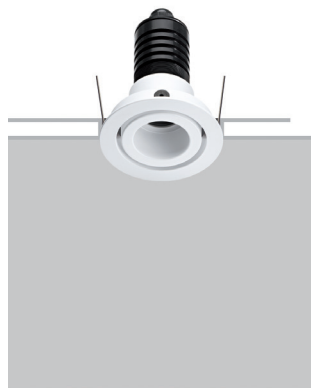

TYRONE 6 EVO

IP rated downlights

design Roberto Mantovani

IP67 recessed luminaires of the utmost build quality, the extremely small dimensions are paired with a high luminous flux. With a body in thick anodised aluminium, it comes in versions with the front in AISI316L stainless steel and anodised and powder-coated aluminium. Extra-clear tempered glass, ATEX cable gland and neoprene cable. Equipped with COB Fidelity, it is designed for a CRI98 and R9 93. The range of accessories includes the glare filter for maximum visual comfort.

Incassi IP67 di altissima qualità costruttiva, con dimensioni estremamente contenute ed elevati flussi luminosi. Corpo in alluminio anodizzato a spessore, versioni con frontale in acciaio INOX AISI316L e in alluminio anodizzato e verniciato a polveri. Vetro extrachiaro temprato, pressacavo ATEX, cavo in neoprene. Equipaggiati con COB Fidelity si connota per un CRI98 e R9 93. Disponibile tra gli accessori il filtro antiabbagliamento per il massimo comfort visivo.

Appareils encastrables IP67 de très haute qualité d'exécution, de dimensions extrêmement limitées et à flux lumineux élevés. Corps en aluminium anodisé épais, versions avec façade en acier INOX AISI316L et en aluminium anodisé et revêtu de peinture en poudre. Verre extra-clair trempé, presse-étoupe ATEX, câble en néoprène. Équipés de COB Fidelity, ils se caractérisent par un IRC98 et R9 93. Disponibilité dans les accessoires du filtre anti-éblouissement pour le plus grand confort visuel.

IP67-Einbauten von höchster Bauqualität, mit extrem kleinen Abmessungen und hohen Lichtströmen. Dickes Gehäuse aus eloxiertem Aluminium, Versionen mit Edelstahl AISI316L und pulverbeschichteter eloxierter Aluminiumfront. Extra-klares gehärtetes Glas, ATEX-Kabelverschraubung, Neoprenkabel. Ausgestattet mit COB Fidelity zeichnet er sich durch einen CRI98 und R9 93 aus. Für maximalen Sehkomfort ist ein Blendfilter als Zubehör erhältlich.