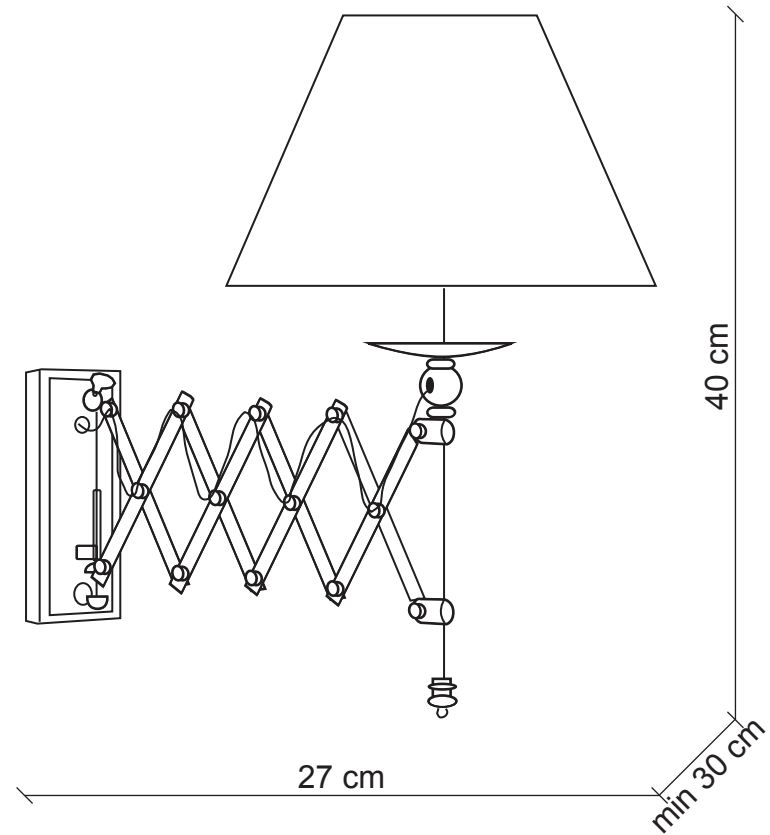

# PATRIZIAGARGANTI

Firenze

**BAGA** XXI Century  
LOVELY LIGHT

**art. 915**

1 light Wall lamp

Finish: Nickel

Lampshades: White fabric

Ø 26x12  
H. 17

1x  
100W E27  
not supplied

m<sup>3</sup> 0,08  
Kg 1,3