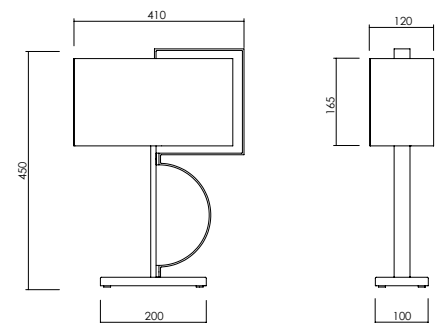

QUINTA Table Lamp

Table lamp with central body in polished copper finish and metal structure in polished black nickel with fabric white shade.

Lampada da tavolo con corpo centrale in finitura rame lucido, struttura metallica in nickel nero lucido e paralume in tessuto bianco.

LIGHT SOURCE | FONTE LUMINOSA

DIMENSIONS | DIMENSIONI

E27 GOLF max 9W LED

IP20

7126D0

FINISHES | FINITURE

CODE | CODICE

Body | Corpo

Shade | Paralume

MAIN CODE CODICE BASE	SHAPE FORMA	VARIABLE VARIANTE	SHADE PARALUME	COLOR COLORE
7126	D0	.000	.0A	BQ XX

CODE EXAMPLE:
Quinta table lamp with
polished black nickel finish and
off white shade
7126D0.000.0ABQ

ESEMPIO DI CODIFICA:
Quinta lampada da tavolo con
finitura in nickel nero lucido e
paralume bianco sporco
7126D0.000.0ABQ

NEXOLUCE