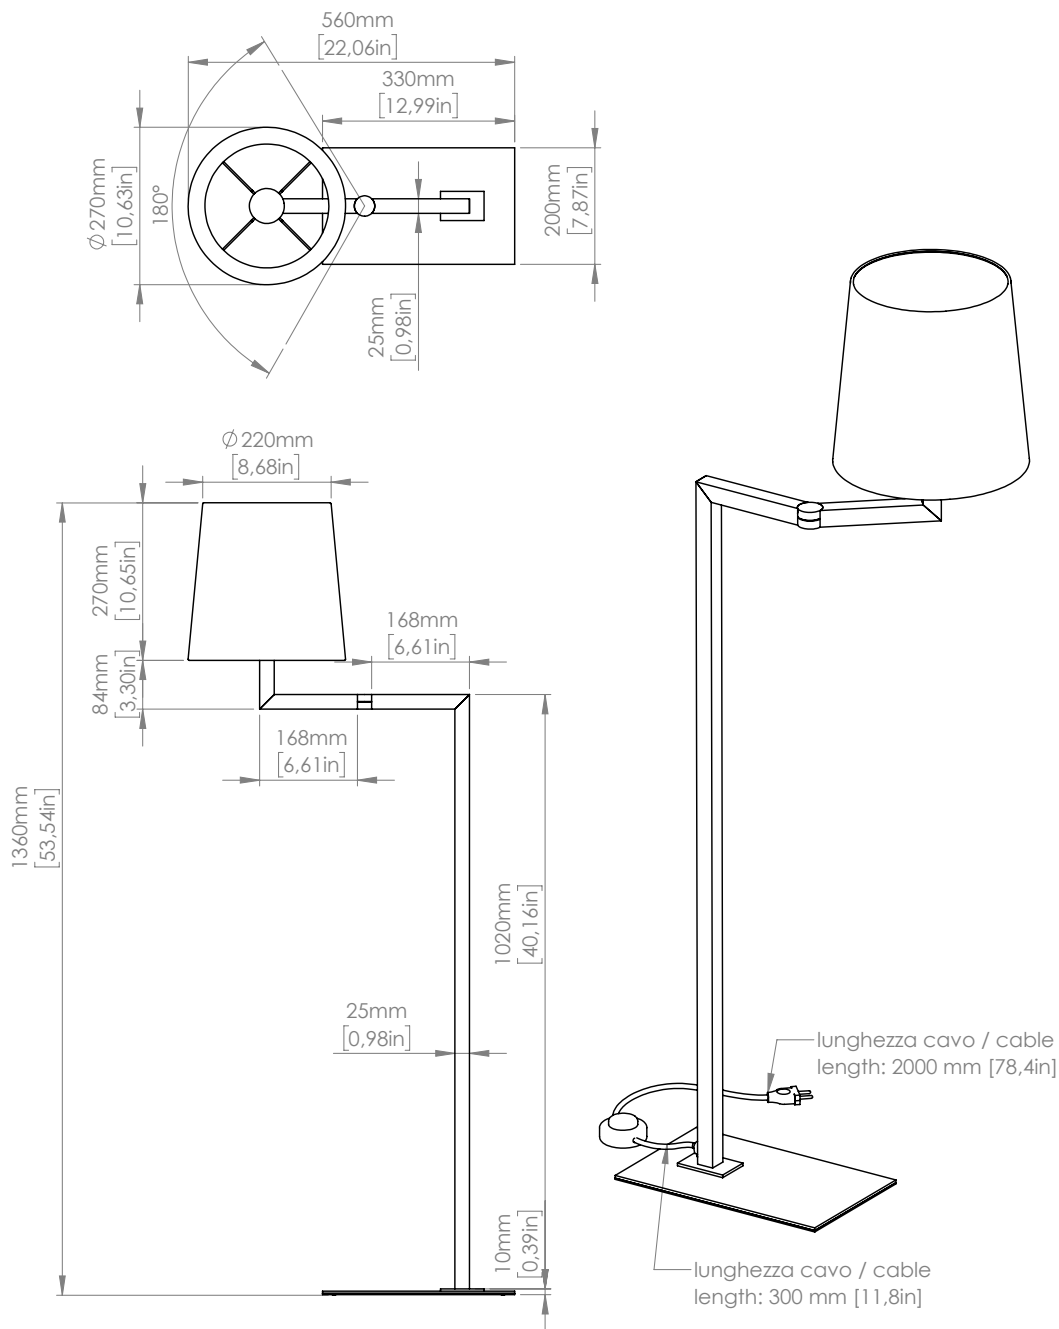

Peso-Weight	Box 1	Box 2
1.5 kg / 3.3 lbs	L: 270 mm / 10.6"	L: 290 mm / 11.4"
	P-W: 270 mm / 10.6"	P-W: 270 mm / 10.6"
	H: 290 mm / 11.4"	H: 290 mm / 11.4"
	Peso-Weight: 2 kg / 4.4 lbs	Peso-Weight: 0.5 kg / 1.1 lbs

**PRODOTTO / PRODUCT** **IMBALLI / PACKAGING**

<b>Peso-Weight</b>	<b>Box 1</b>	<b>Box 2</b>
1.5 kg / 3.3 lbs	L: 250 mm / 9.8"	L: 270 mm / 10.6"
	P-W: 250 mm / 9.8"	P-W: 270 mm / 10.6"
	H: 200 mm / 7.8"	H: 290 mm / 11.4"
	Peso-Weight: 2 kg / 4.4 lbs	Peso-Weight: 1 kg / 2.2 lbs

**PRODOTTO / PRODUCT IMBALLI / PACKAGING**

Peso-Weight	Box 1	Box 2
3.5 kg / 7.7 lbs	L: 350 mm / 13.7"	L: 270 mm / 10.6"
	P-W: 310 mm / 12.2"	P-W: 270 mm / 10.6"
	H: 550 mm / 21.6"	H: 290 mm / 11.4"
	Peso-Weight: 4 kg / 8.8 lbs	Peso-Weight: 1 kg / 2.2 lbs

**PRODOTTO / PRODUCT IMBALLI / PACKAGING**

Peso-Weight	Box 1	Box 2	Box 3
6.5 kg / 14.3 lbs	L: 110 mm / 4.3"	L: 360 mm / 14.1"	L: 430 mm / 16.9"
	P-W: 110 mm / 4.3"	P-W: 360 mm / 14.1"	P-W: 430 mm / 16.9"
	H: 170 mm / 66.9"	H: 360 mm / 14.1"	H: 180 mm / 7"
	Peso-Weight: 4 kg / 8.8 lbs	Peso-Weight: 1 kg / 2.2 lbs	Peso-Weight: 4 kg / 8.8 lbs