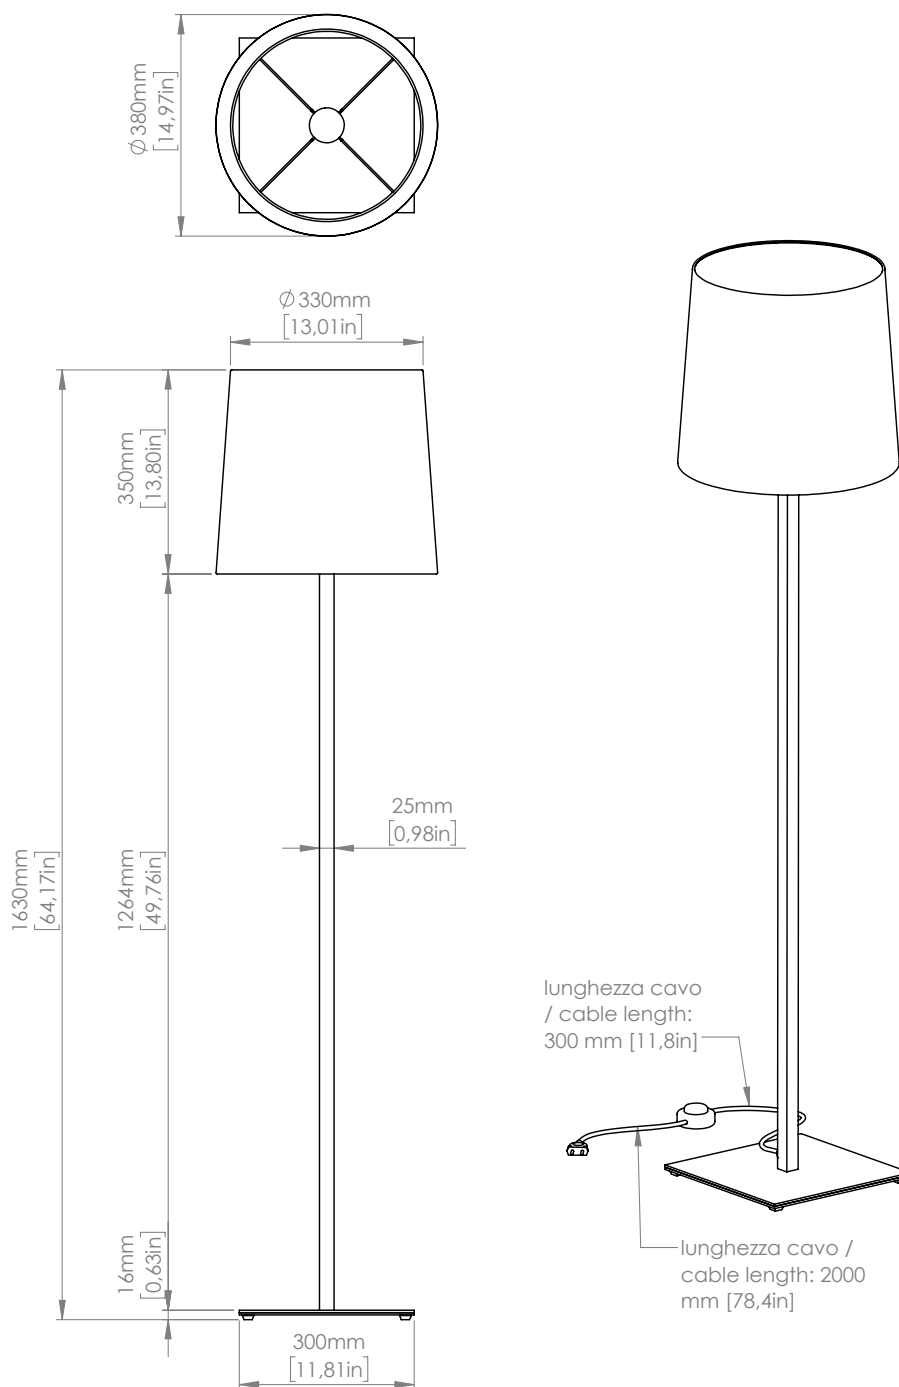

Peso-Weight	Box 1	Box 2
1.5 kg / 3.3 lbs	L: 270 mm / 10.6"	L: 290 mm / 11.4"
	P-W: 270 mm / 10.6"	P-W: 270 mm / 10.6"
	H: 290 mm / 11.4"	H: 290 mm / 11.4"
	Peso-Weight: 2 kg / 4.4 lbs	Peso-Weight: 0.5 kg / 1.1 lbs

**PRODOTTO / PRODUCT IMBALLI / PACKAGING**

Peso-Weight	Box 1	Box 2
1.5 kg / 3.3 lbs	L: 270 mm / 10.6"	L: 290 mm / 11.4"
	P-W: 270 mm / 10.6"	P-W: 270 mm / 10.6"
	H: 290 mm / 11.4"	H: 290 mm / 11.4"
	Peso-Weight: 2 kg / 4.4 lbs	Peso-Weight: 0.5 kg / 1.1 lbs

**PRODOTTO / PRODUCT** **IMBALLI / PACKAGING**

<b>Peso-Weight</b>	<b>Box 1</b>	<b>Box 2</b>
1.5 kg / 3.3 lbs	L: 250 mm / 9.8"	L: 270 mm / 10.6"
	P-W: 250 mm / 9.8"	P-W: 270 mm / 10.6"
	H: 200 mm / 7.8"	H: 290 mm / 11.4"
	Peso-Weight: 2 kg / 4.4 lbs	Peso-Weight: 1 kg / 2.2 lbs

**PRODOTTO / PRODUCT IMBALLI / PACKAGING**

Peso-Weight	Box 1	Box 2
3.5 kg / 7.7 lbs	L: 350 mm / 13.7"	L: 270 mm / 10.6"
	P-W: 310 mm / 12.2"	P-W: 270 mm / 10.6"
	H: 550 mm / 21.6"	H: 290 mm / 11.4"
	Peso-Weight: 4 kg / 8.8 lbs	Peso-Weight: 1 kg / 2.2 lbs