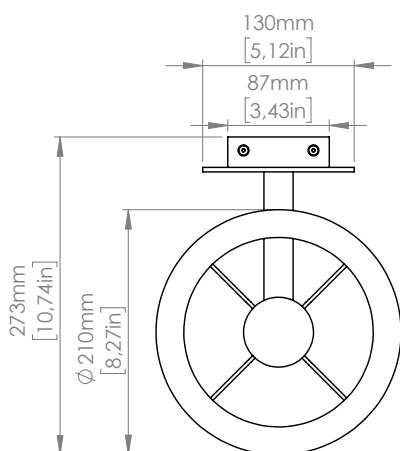

PRODOTTO / PRODUCT   **IMBALLI / PACKAGING**

Peso-Weight	Box 1	Box 2
1.5 kg / 3.3 lbs	L: 270 mm / 10.6"	L: 290 mm / 11.4"
	P-W: 270 mm / 10.6"	P-W: 270 mm / 10.6"
	H: 290 mm / 11.4"	H: 290 mm / 11.4"
	Peso-Weight: 2 kg / 4.4 lbs	Peso-Weight: 0.5 kg / 1.1 lbs