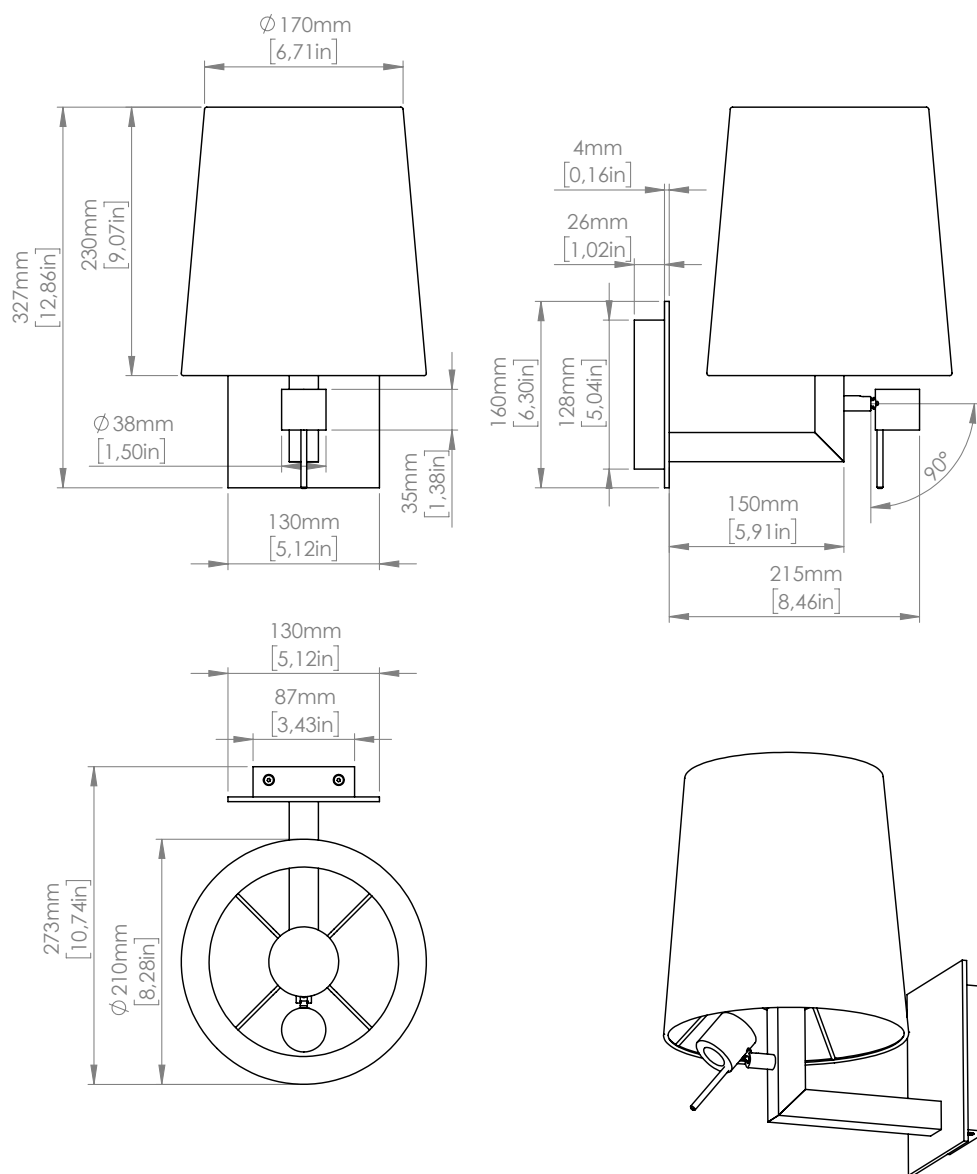

**TA DESK**

1 x 12W E26  
LED light bulb  
IP20

**FL / LISEUSE**

1 x 14W E26  
LED light bulb  
IP20

**AP**

Compatibile con remote control systems  
when dimmable LED bulbs are used

**PRODOTTO / PRODUCT**   **IMBALLI / PACKAGING**

Peso-Weight	Box 1	Box 2
1.5 kg / 3.3 lbs	L: 270 mm / 10.6"	L: 290 mm / 11.4"
	P-W: 270 mm / 10.6"	P-W: 270 mm / 10.6"
	H: 290 mm / 11.4"	H: 290 mm / 11.4"
	Peso-Weight: 2 kg / 4.4 lbs	Peso-Weight: 0.5 kg / 1.1 lbs

**PRODOTTO / PRODUCT IMBALLI / PACKAGING**

Peso-Weight	Box 1	Box 2
1.5 kg / 3.3 lbs	L: 270 mm / 10.6"	L: 290 mm / 11.4"
	P-W: 270 mm / 10.6"	P-W: 270 mm / 10.6"
	H: 290 mm / 11.4"	H: 290 mm / 11.4"
	Peso-Weight: 2 kg / 4.4 lbs	Peso-Weight: 0.5 kg / 1.1 lbs

**PRODOTTO / PRODUCT** **IMBALLI / PACKAGING**

<b>Peso-Weight</b>	<b>Box 1</b>	<b>Box 2</b>
1.5 kg / 3.3 lbs	L: 250 mm / 9.8"	L: 270 mm / 10.6"
	P-W: 250 mm / 9.8"	P-W: 270 mm / 10.6"
	H: 200 mm / 7.8"	H: 290 mm / 11.4"
	Peso-Weight: 2 kg / 4.4 lbs	Peso-Weight: 1 kg / 2.2 lbs