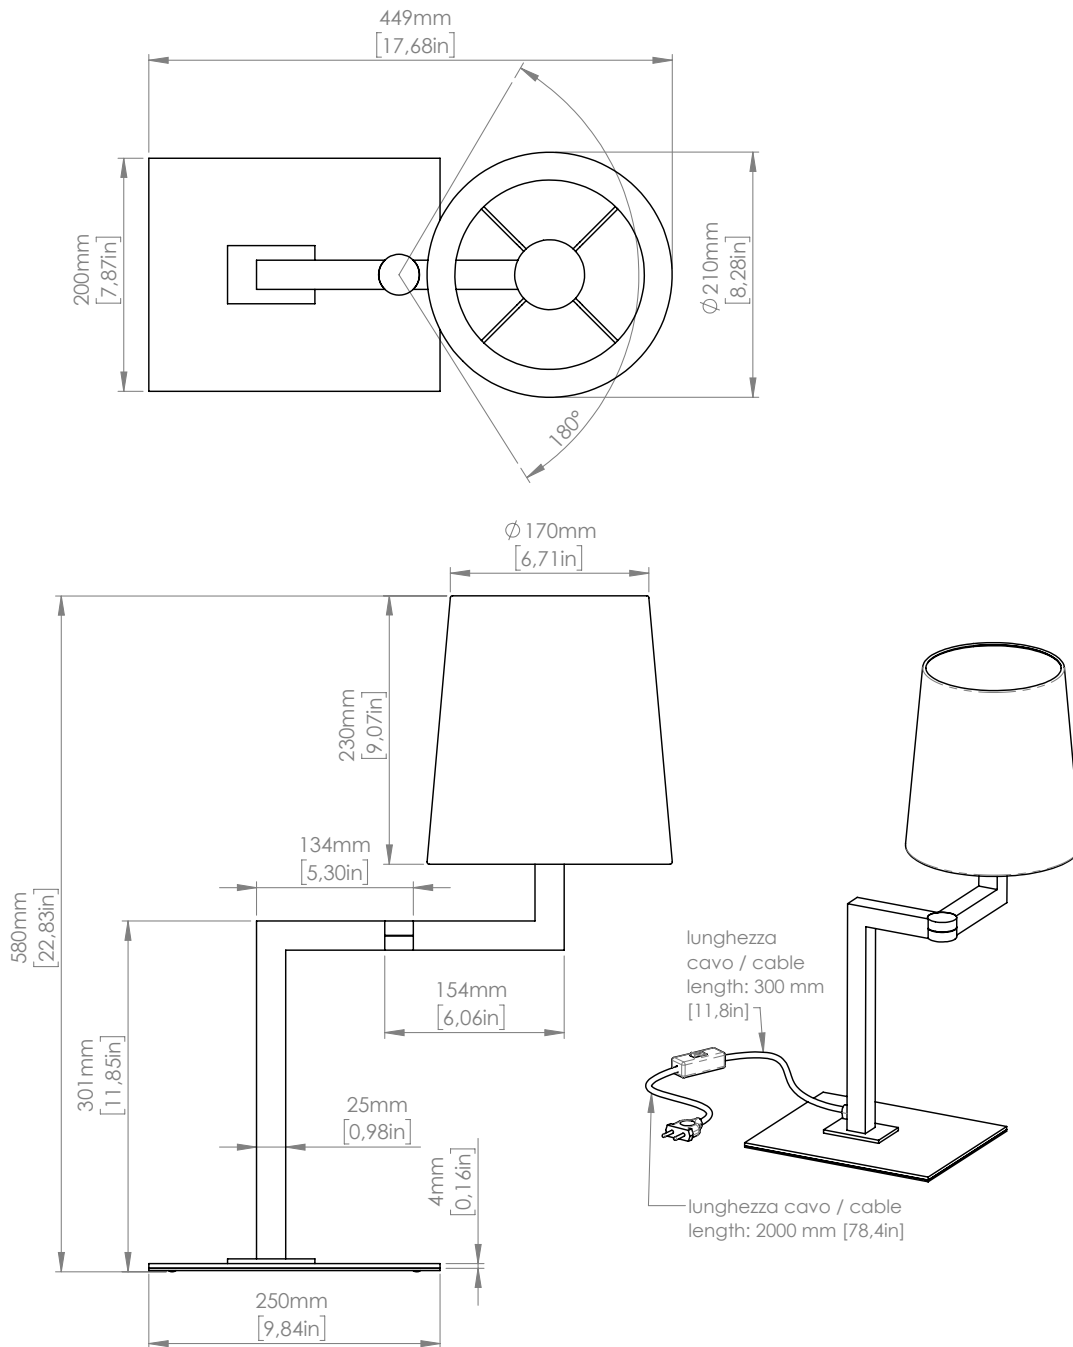

Peso-Weight	Box 1	Box 2
1.5 kg / 3.3 lbs	L: 270 mm / 10.6"	L: 290 mm / 11.4"
	P-W: 270 mm / 10.6"	P-W: 270 mm / 10.6"
	H: 290 mm / 11.4"	H: 290 mm / 11.4"
	Peso-Weight: 2 kg / 4.4 lbs	Peso-Weight: 0.5 kg / 1.1 lbs

**PRODOTTO / PRODUCT IMBALLI / PACKAGING**

Peso-Weight	Box 1	Box 2
1.5 kg / 3.3 lbs	L: 270 mm / 10.6"	L: 290 mm / 11.4"
	P-W: 270 mm / 10.6"	P-W: 270 mm / 10.6"
	H: 290 mm / 11.4"	H: 290 mm / 11.4"
	Peso-Weight: 2 kg / 4.4 lbs	Peso-Weight: 0.5 kg / 1.1 lbs

**PRODOTTO / PRODUCT** **IMBALLI / PACKAGING**

<b>Peso-Weight</b>	<b>Box 1</b>	<b>Box 2</b>
1.5 kg / 3.3 lbs	L: 250 mm / 9.8"	L: 270 mm / 10.6"
	P-W: 250 mm / 9.8"	P-W: 270 mm / 10.6"
	H: 200 mm / 7.8"	H: 290 mm / 11.4"
	Peso-Weight: 2 kg / 4.4 lbs	Peso-Weight: 1 kg / 2.2 lbs