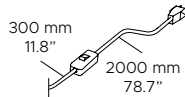

CAVO - INTERRUTTORE / CABLE - SWITCH

TA / TA DESK / FL / LISEUSE

Tessuto nero
Black fabric

Interruttore ON-OFF su cavo
ON-OFF switch on cable

L: 300 + 2000 mm
L: 11.8" + 78.7"

TA / TA DESK

Disponibile su richiesta versione
con dimmer su cavo, compatibile
solo con lampadine LED dimmerabili

*Dimmer switch on the cable available
on demand, compatible with
dimmable LED light bulbs only*