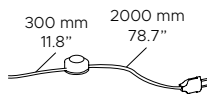

FL / LISEUSE

Disponibile su richiesta versione
con dimmer a piede, compatibile
solo con lampadine LED dimmerabili

*Foot dimmer available on demand,
compatible with dimmable
LED light bulbs only*