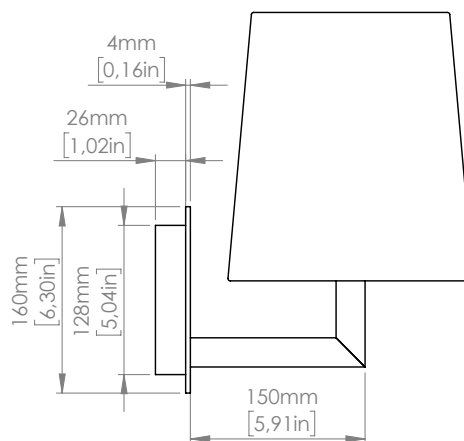

PRODOTTO / PRODUCT   **IMBALLI / PACKAGING**

Peso-Weight	Box 1	Box 2
1.5 kg / 3.3 lbs	L: 270 mm / 10.6"	L: 290 mm / 11.4"
	P-W: 270 mm / 10.6"	P-W: 270 mm / 10.6"
	H: 290 mm / 11.4"	H: 290 mm / 11.4"
	Peso-Weight: 2 kg / 4.4 lbs	Peso-Weight: 0.5 kg / 1.1 lbs