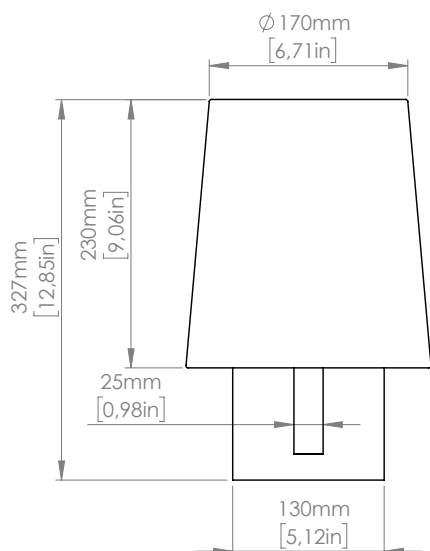

PRODOTTO / PRODUCT   **IMBALLI / PACKAGING**

Peso-Weight	Box 1	Box 2
1.5 kg / 3.3 lbs	L: 270 mm / 10.6"	L: 290 mm / 11.4"
	P-W: 270 mm / 10.6"	P-W: 270 mm / 10.6"
	H: 290 mm / 11.4"	H: 290 mm / 11.4"
	Peso-Weight: 2 kg / 4.4 lbs	Peso-Weight: 0.5 kg / 1.1 lbs