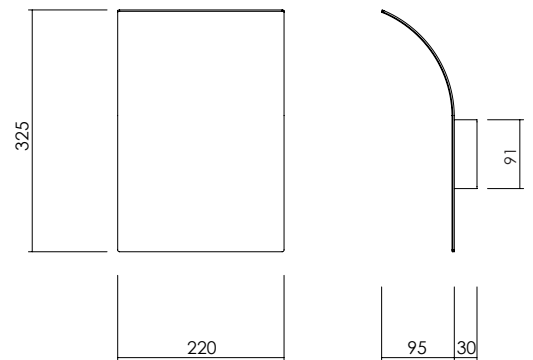

PERGOLA Wall Lamp

Wall lamp with steel body and brushed champagne finish. Indirect light.

Lampada da muro con corpo in acciaio e finitura champagne spazzolato. Illuminazione indiretta.

LIGHT SOURCE | FONTE LUMINOSA

DIMENSIONS | DIMENSIONI

R7s - 118mm Ø25mm - max 10W LED

IP20

7119C0

FINISHES | FINITURE

CODE | CODICE

Body | Corpo

- BR**
Brushed champagne
Champagne spazzolato
- XX**
Custom colour on request
Colore personalizzato su richiesta