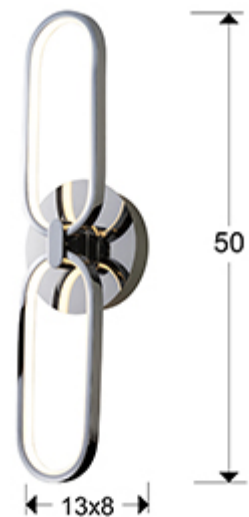

**Colette**

787024

Настенные светильники

Бра LED с 2 светящимися овальными рамками, из алюминия с покрытием "хром". Силиконовые рассеиватели опалового цвета, 13W LED, 1170 Lm, 3000 K.

Рекомендуемое изделие

## РАЗМЕРЫ

Размеры:  $\leftrightarrow$  13,0  $\downarrow$  50,0  $\nearrow$  8,0 cm  
Вес: 0,7 Kg

## РАЗМЕРЫ УПАКОВКИ

Вес: 1,0 Kg  
Объём: 0,0160м<sup>3</sup>  
Размеры:  $\leftrightarrow$  56,0  $\downarrow$  14,0  $\nearrow$  20,0 cm

## ДОПОЛНИТЕЛЬНАЯ ИНФОРМАЦИЯ

Материал: Aluminium, silicone  
Покрытие: Chromed, opal

**787024**

 Esta luminaria lleva lámparas LED incorporadas.  
This luminaire contains built-in LED lamps.

 } LED

Las lámparas de esta luminaria no son recambiables.  
The lamps cannot be changed in the luminaire.