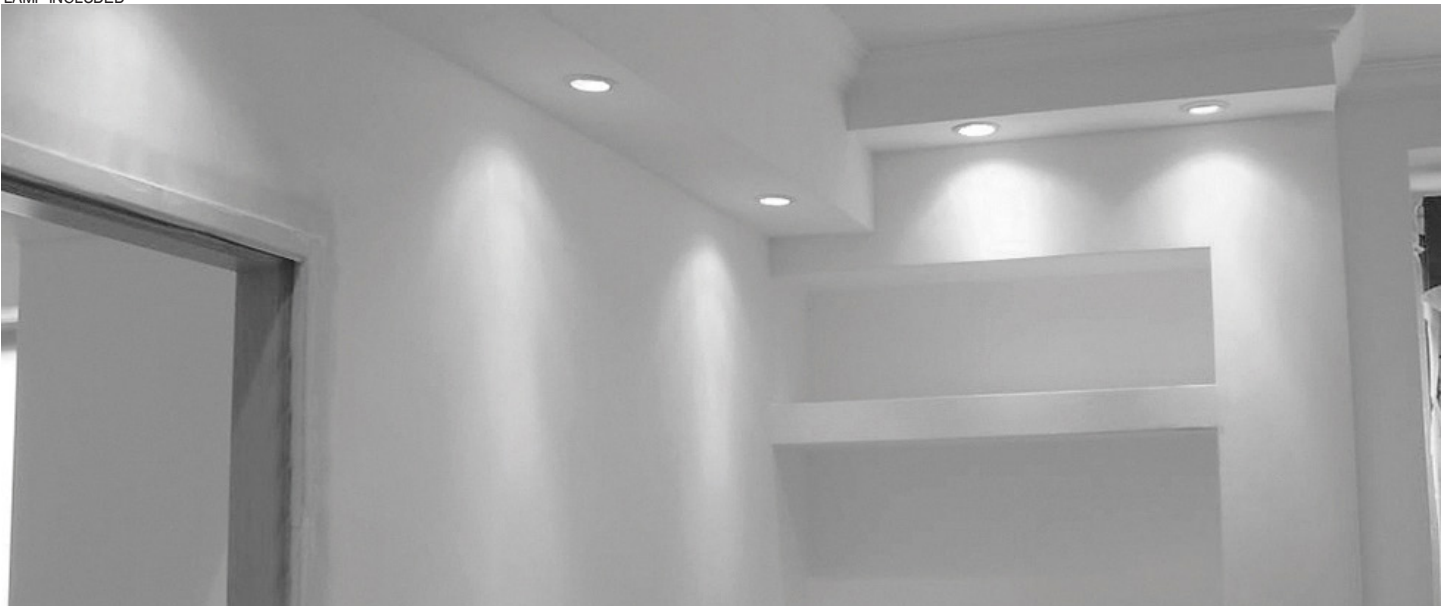

IP65 Front **IP20** Back

Lamp / Lampada GU10 LED LAMP	Input / Alimentazione 220/240V 50/60Hz	Power / Potenza 8W LED MAX	Color Temperature/ Temperatura Colore 3000K/4000K	CRI / CRI 80 MIN

LAMP INCLUDED