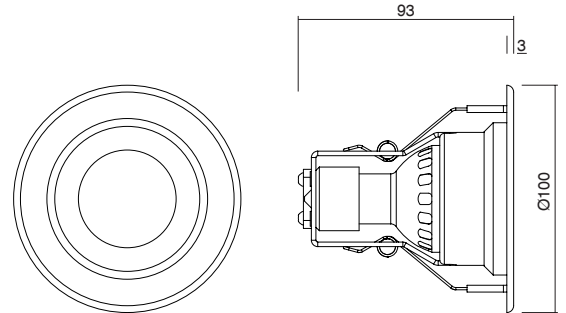

- Circular recessed LED downlight
- Aluminum body and ring with polyester powder paint resistant to corrosion
- Beam angle 36°
- Available with transparent or frost diffuser glass
- Springs for ceiling installation
- GU10 Socket. LED lamp 8W included
- Maximum permissible ambient temperature + 50° C

- *Proiettore LED da incasso circolare*
- *Corpo ed anello frontale in alluminio con verniciatura in polvere di poliestere resistente alla corrosione*
- *Angolo del fascio 36°*
- *Disponibile con vetro diffusore trasparente oppure frost*
- *Molle per installazione a soffitto*
- *Portalamпада GU10. Lampada LED 8W inclusa*
- *Temperatura ambiente massima ammissibile +50° C*