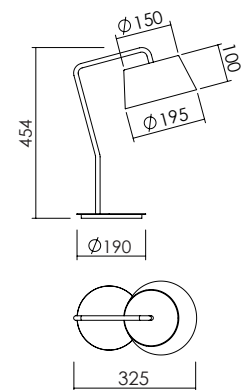

DOMANDA Table Lamp

Table lamp with metal body and base available in satin champagne finish.

Lampada da tavolo con corpo e base in metallo disponibile con finitura satin champagne.

LIGHT SOURCE | FONTE LUMINOSA

G9 max 5W LED

IP20

DIMENSIONS | DIMENSIONI

7122D0

FINISHES | FINITURE

Body | Corpo

Shade | Paralume

BO
Satin champagne
Champagne satinato