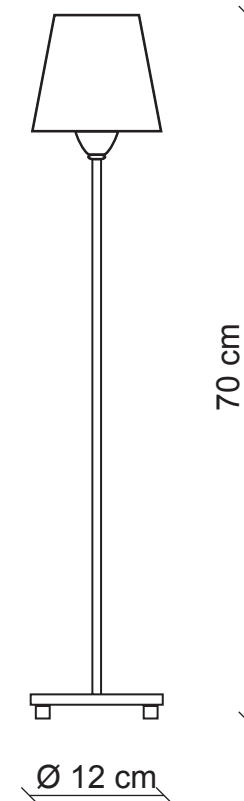

# PATRIZIAGARGANTI

Firenze

**BAGA** Contemporary  
LOVELY LIGHT

**art. 5052**

1 light Table lamp

**Finish:** Nickel

**Lampshades:** Red goffered fabric

Ø 12x8  
H. 11

1x  
40W E14  
not supplied

m<sup>3</sup> 0,17  
Kg 1,7