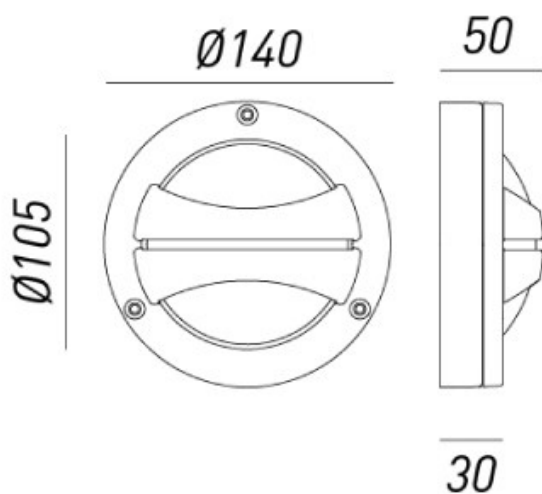

MARINA – 247.04.00 IL FANALE

Nata dalla volontà di soddisfare esigenze propriamente tecniche, questa collezione si compone di lampade dall'aspetto equilibrato realizzate in ottone anticato. Il design evidentemente ispirato allo stile marina, rappresenta il leitmotiv che caratterizza ogni singola realizzazione.

Tipologia: PARETE

Type: WALL LIGHT

Ambiente / Environment:
OUTDOOR

Materiale: OTTONE
Material: BRASS

Finitura / Colore: OTTONE
Finishing / Color: BRASS

Fonte luminosa – Lighting Source:
1XMAX 25W G9

Voltaggio – Voltage:
240V

Classe Energetica – Energetic Class:
A++/E

PROTEZIONE IP – IP PROTECTION:
IP55

PESO – WEIGHT:
1Kg

Lampadina non inclusa
Light bulb not included