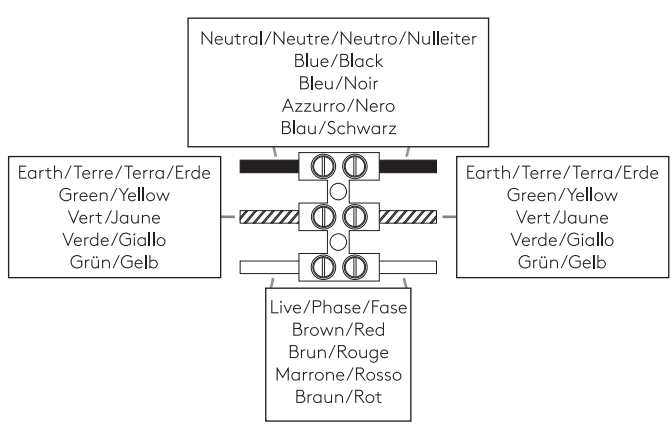

LIRE ATTENTIVEMENT LES INSTRUCTIONS  
AVANT DE COMMENCER LE MONTAGE

Phase: Normalement Brun / Rouge  
Neutre: Normalement Bleu / Noir  
Terre: Normalement Vert / Jaune

IT

Tutti i prodotti che includono ballast elettronici / driver non devono essere installati sugli stessi circuiti elettrici come anche prodotti con carichi induttivi quali lampadari a fluorescenza magnetica, motori o ventilatori. I carichi induttivi possono generare scariche eccessive che possono danneggiare i ballast.

LESEN SIE BITTE DIE ANWEISUNGEN  
SORGFÄLTIG DURCH, BEVOR SIE MIT DEM  
ZUSAMMENBAUEN BEGINNEN

Phase: Normalerweise Braun / Rot  
Nulleiter: Normalerweise Blau / Schwarz  
Erde: Normalerweise Grün / Gelb

FOR WALL USE ONLY  
Usage mural uniquement  
Solo per uso a parete  
Nur zur Verwendung als Wandleuchte

UNSUITABLE FOR DIMMING  
Ne convient pour gradateur  
Non dimmerabile  
Nicht zum Dimmen geeignet

1

**TURN OFF POWER**  
 Couper Le Courant! / Spegnere La Corrente! /  
 Strom Abstopfen!

2

3

4