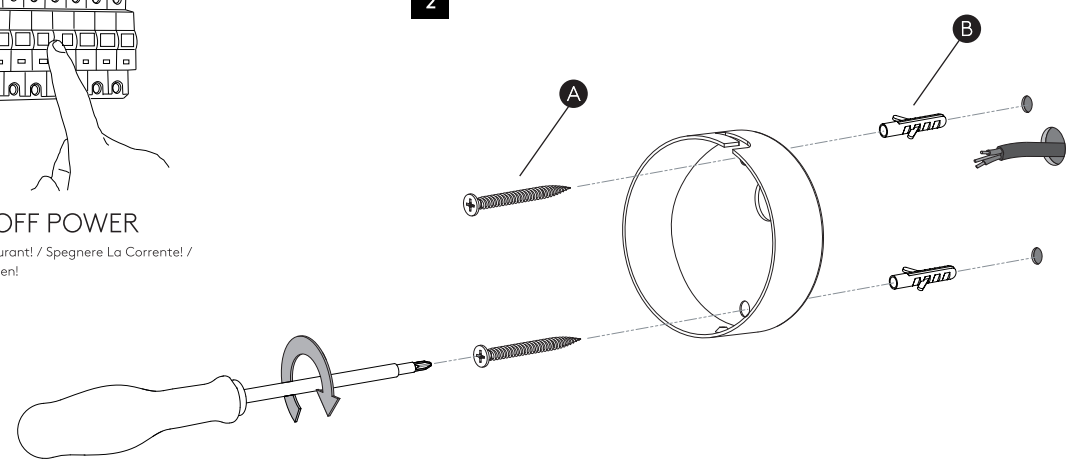

FOR WALL USE ONLY  
Usage mural uniquement  
Solo per uso a parete  
Nur zur Verwendung als Wandleuchte

UNSUITABLE FOR DIMMING  
Ne convient pour gradateur  
Non dimmerabile  
Nicht zum Dimmen geeignet

1

**TURN OFF POWER**  
 Couper Le Courant! / Spegnere La Corrente! /  
 Strom Abstopfen!

2

3

4