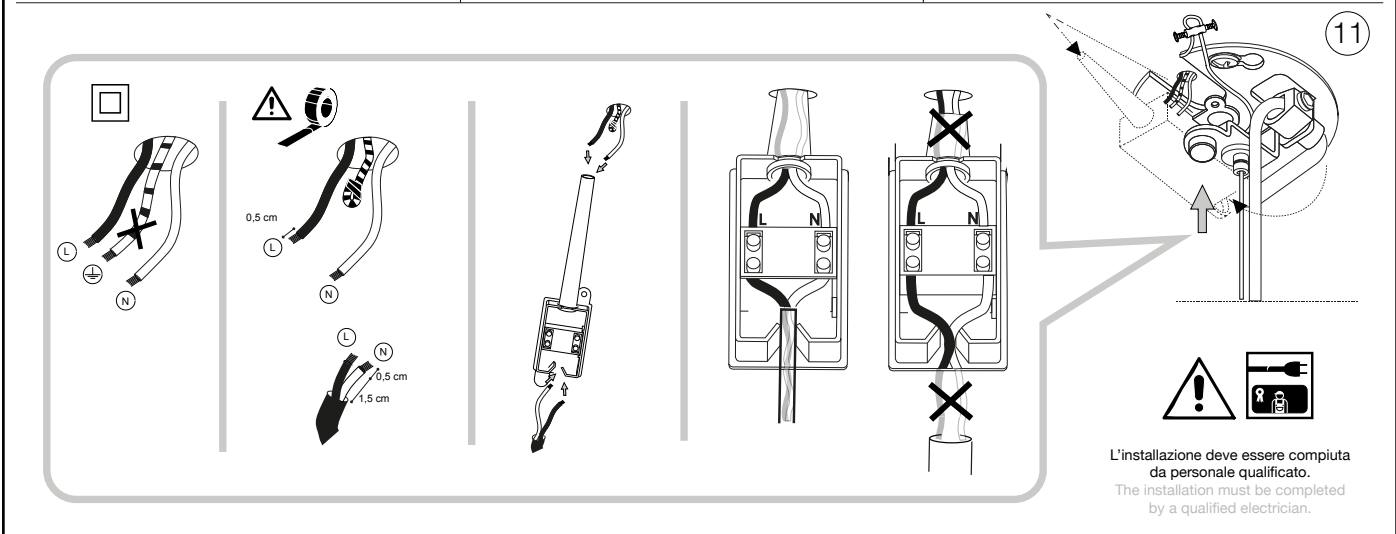

ideal lux®

Mapa SP1 D40

Lampada a sospensione
 Suspension lamp
 Suspension
 Pendelleuchte
 Lámpara colgante
 Люстры и подвесы

max 1 x 60W E27 / 220~240V
 50/60Hz
 - 8021696032139 BIANCO
 - 8021696161334 CROMO SF.
 - 8021696161372 RIGA

ESEGUIRE LE OPERAZIONI SEGUENDO L'ORDINE PROGRESSIVO. L'INSTALLAZIONE DI QUESTO APPARECCHIO DEVE ESSERE EFFETTUATA DA PERSONALE QUALIFICATO.
 FOLLOW THE ASSEMBLY INSTRUCTIONS BY READING THE NUMERICAL PROGRESSION. THE LIGHTING FITTING SHOULD BE INSTALLED BY A QUALIFIED ELECTRICIAN.