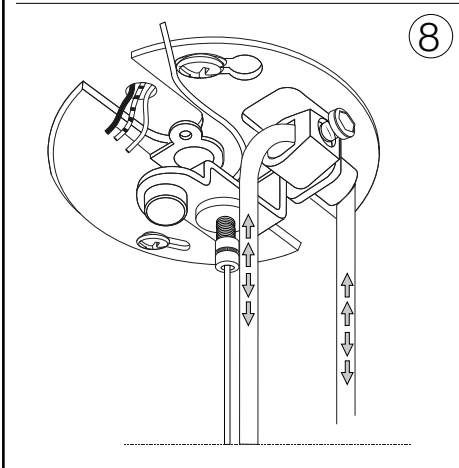

ideal lux®

Mapa SP1 D40

Lampada a sospensione
 Suspension lamp
 Suspension
 Pendelleuchte
 Lámpara colgante
 Люстры и подвесы

max 1 x 60W E27 / 220~240V
 50/60Hz
 - 8021696032139 BIANCO
 - 8021696161334 CROMO SF.
 - 8021696161372 RIGA

ESEGUIRE LE OPERAZIONI SEGUENDO L'ORDINE PROGRESSIVO. L'INSTALLAZIONE DI QUESTO APPARECCHIO DEVE ESSERE EFFETTUATA DA PERSONALE QUALIFICATO.
 FOLLOW THE ASSEMBLY INSTRUCTIONS BY READING THE NUMERICAL PROGRESSION. THE LIGHTING FITTING SHOULD BE INSTALLED BY A QUALIFIED ELECTRICIAN.