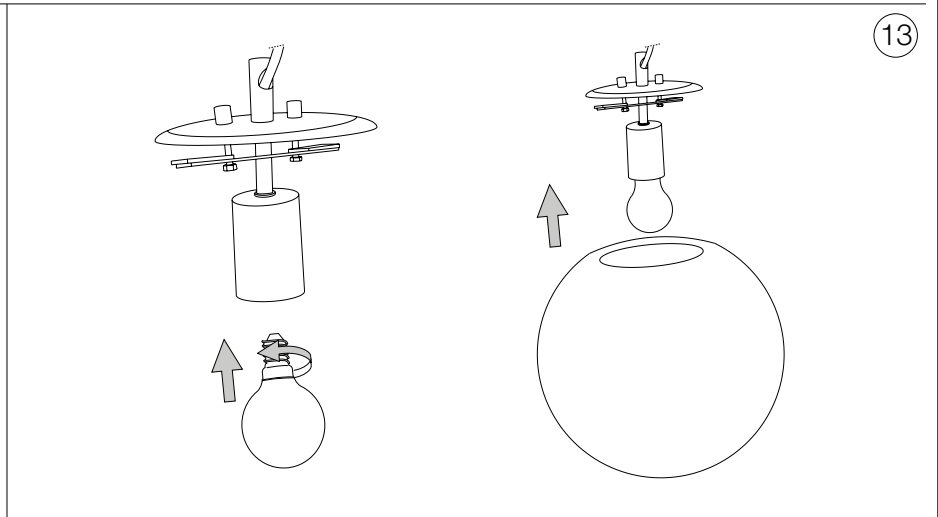

ideal lux®

Mapa SP1 D40

Lampada a sospensione
 Suspension lamp
 Suspension
 Pendelleuchte
 Lámpara colgante
 Люстры и подвесы

max 1 x 60W E27 / 220~240V
 50/60Hz
 - 8021696032139 BIANCO
 - 8021696161334 CROMO SF.
 - 8021696161372 RIGA

ESEGUIRE LE OPERAZIONI SEGUENDO L'ORDINE PROGRESSIVO. L'INSTALLAZIONE DI QUESTO APPARECCHIO DEVE ESSERE EFFETTUATA DA PERSONALE QUALIFICATO.
 FOLLOW THE ASSEMBLY INSTRUCTIONS BY READING THE NUMERICAL PROGRESSION. THE LIGHTING FITTING SHOULD BE INSTALLED BY A QUALIFIED ELECTRICIAN.