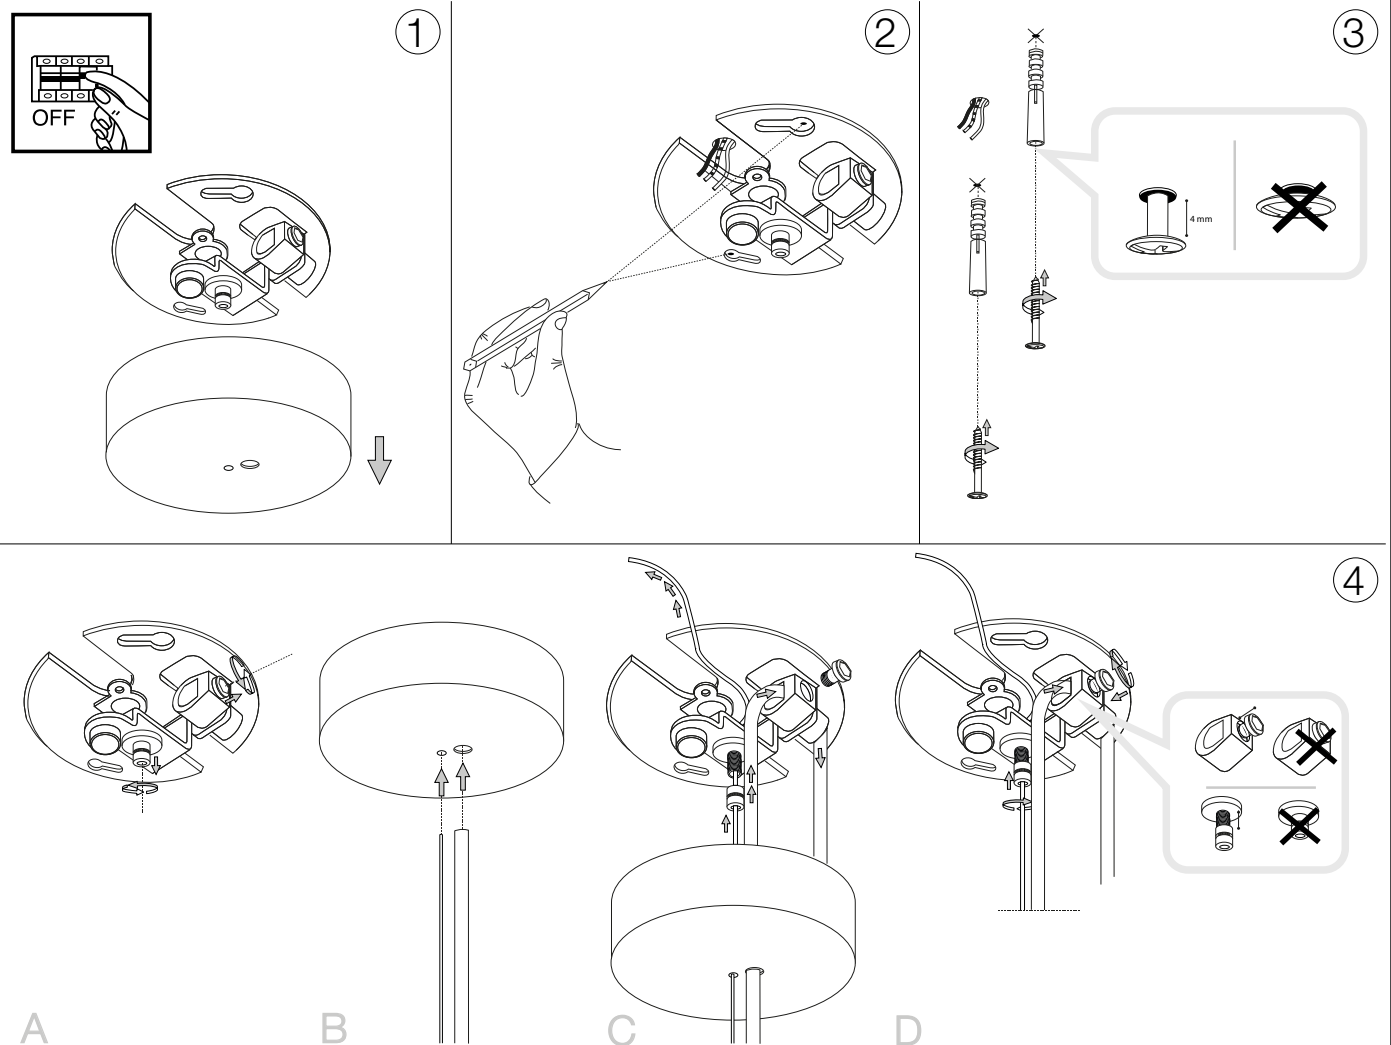

ideal lux®

Mapa SP1 D40

Lampada a sospensione
 Suspension lamp
 Suspension
 Pendelleuchte
 Lámpara colgante
 Люстры и подвесы

max 1 x 60W E27 / 220~240V
 50/60Hz
 - 8021696032139 BIANCO
 - 8021696161334 CROMO SF.
 - 8021696161372 RIGA

ESEGUIRE LE OPERAZIONI SEGUENDO L'ORDINE PROGRESSIVO. L'INSTALLAZIONE DI QUESTO APPARECCHIO DEVE ESSERE EFFETTUATA DA PERSONALE QUALIFICATO.
 FOLLOW THE ASSEMBLY INSTRUCTIONS BY READING THE NUMERICAL PROGRESSION. THE LIGHTING FITTING SHOULD BE INSTALLED BY A QUALIFIED ELECTRICIAN.