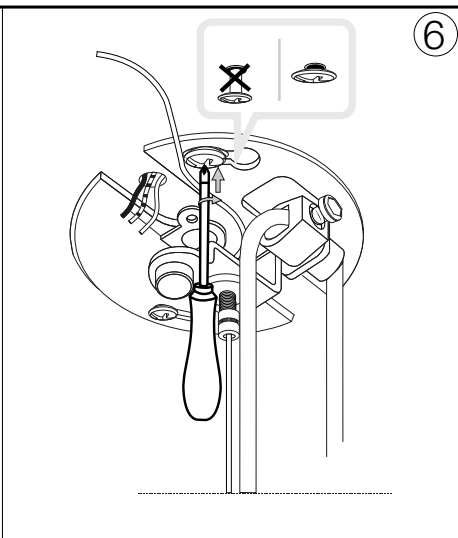

ideal lux®

Mapa SP1 D40

Lampada a sospensione
 Suspension lamp
 Suspension
 Pendelleuchte
 Lámpara colgante
 Люстры и подвесы

max 1 x 60W E27 / 220~240V
 50/60Hz
 - 8021696032139 BIANCO
 - 8021696161334 CROMO SF.
 - 8021696161372 RIGA

ESEGUIRE LE OPERAZIONI SEGUENDO L'ORDINE PROGRESSIVO. L'INSTALLAZIONE DI QUESTO APPARECCHIO DEVE ESSERE EFFETTUATA DA PERSONALE QUALIFICATO.
 FOLLOW THE ASSEMBLY INSTRUCTIONS BY READING THE NUMERICAL PROGRESSION. THE LIGHTING FITTING SHOULD BE INSTALLED BY A QUALIFIED ELECTRICIAN.