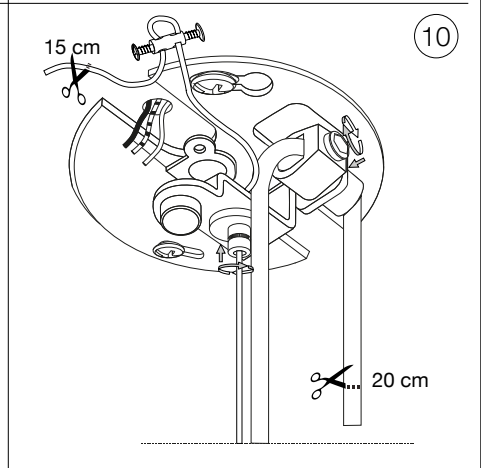

ideal lux®

Mapa SP1 D40

Lampada a sospensione
 Suspension lamp
 Suspension
 Pendelleuchte
 Lámpara colgante
 Люстры и подвесы

max 1 x 60W E27 / 220~240V
 50/60Hz
 - 8021696032139 BIANCO
 - 8021696161334 CROMO SF.
 - 8021696161372 RIGA

ESEGUIRE LE OPERAZIONI SEGUENDO L'ORDINE PROGRESSIVO. L'INSTALLAZIONE DI QUESTO APPARECCHIO DEVE ESSERE EFFETTUATA DA PERSONALE QUALIFICATO.
 FOLLOW THE ASSEMBLY INSTRUCTIONS BY READING THE NUMERICAL PROGRESSION. THE LIGHTING FITTING SHOULD BE INSTALLED BY A QUALIFIED ELECTRICIAN.