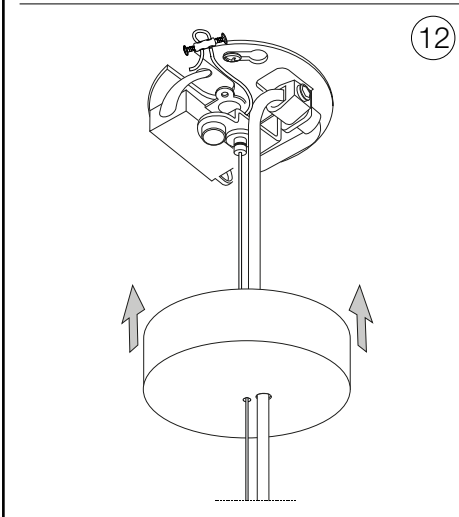

ideal lux®

Mapa SP1 D40

Lampada a sospensione
 Suspension lamp
 Suspension
 Pendelleuchte
 Lámpara colgante
 Люстры и подвесы

max 1 x 60W E27 / 220~240V
 50/60Hz
 - 8021696032139 BIANCO
 - 8021696161334 CROMO SF.
 - 8021696161372 RIGA

ESEGUIRE LE OPERAZIONI SEGUENDO L'ORDINE PROGRESSIVO. L'INSTALLAZIONE DI QUESTO APPARECCHIO DEVE ESSERE EFFETTUATA DA PERSONALE QUALIFICATO.
 FOLLOW THE ASSEMBLY INSTRUCTIONS BY READING THE NUMERICAL PROGRESSION. THE LIGHTING FITTING SHOULD BE INSTALLED BY A QUALIFIED ELECTRICIAN.