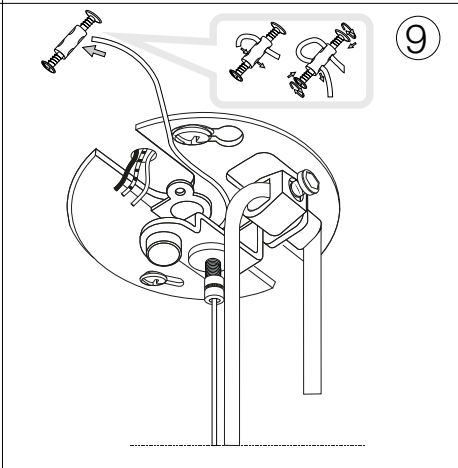

ideal lux®

Mapa SP1 D40

Lampada a sospensione
 Suspension lamp
 Suspension
 Pendelleuchte
 Lámpara colgante
 Люстры и подвесы

max 1 x 60W E27 / 220~240V
 50/60Hz
 - 8021696032139 BIANCO
 - 8021696161334 CROMO SF.
 - 8021696161372 RIGA

ESEGUIRE LE OPERAZIONI SEGUENDO L'ORDINE PROGRESSIVO. L'INSTALLAZIONE DI QUESTO APPARECCHIO DEVE ESSERE EFFETTUATA DA PERSONALE QUALIFICATO.
 FOLLOW THE ASSEMBLY INSTRUCTIONS BY READING THE NUMERICAL PROGRESSION. THE LIGHTING FITTING SHOULD BE INSTALLED BY A QUALIFIED ELECTRICIAN.