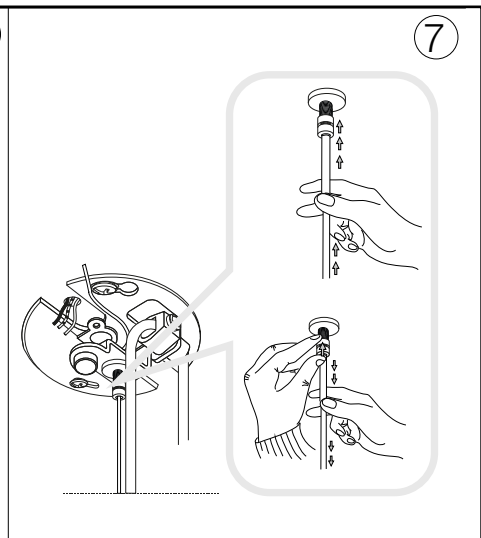

ideal lux®

Mapa SP1 D40

Lampada a sospensione
 Suspension lamp
 Suspension
 Pendelleuchte
 Lámpara colgante
 Люстры и подвесы

max 1 x 60W E27 / 220~240V
 50/60Hz
 - 8021696032139 BIANCO
 - 8021696161334 CROMO SF.
 - 8021696161372 RIGA

ESEGUIRE LE OPERAZIONI SEGUENDO L'ORDINE PROGRESSIVO. L'INSTALLAZIONE DI QUESTO APPARECCHIO DEVE ESSERE EFFETTUATA DA PERSONALE QUALIFICATO.
 FOLLOW THE ASSEMBLY INSTRUCTIONS BY READING THE NUMERICAL PROGRESSION. THE LIGHTING FITTING SHOULD BE INSTALLED BY A QUALIFIED ELECTRICIAN.