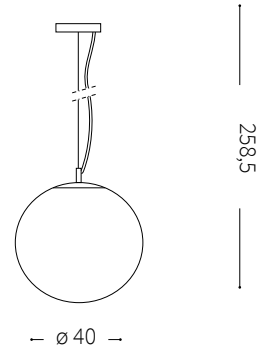

ideal lux®

Mapa SP1 D40

Lampada a sospensione
 Suspension lamp
 Suspension
 Pendelleuchte
 Lámpara colgante
 Люстры и подвесы

max 1 x 60W E27 / 220~240V
 50/60Hz
 - 8021696032139 BIANCO
 - 8021696161334 CROMO SF.
 - 8021696161372 RIGA

ESEGUIRE LE OPERAZIONI SEGUENDO L'ORDINE PROGRESSIVO. L'INSTALLAZIONE DI QUESTO APPARECCHIO DEVE ESSERE EFFETTUATA DA PERSONALE QUALIFICATO.
 FOLLOW THE ASSEMBLY INSTRUCTIONS BY READING THE NUMERICAL PROGRESSION. THE LIGHTING FITTING SHOULD BE INSTALLED BY A QUALIFIED ELECTRICIAN.