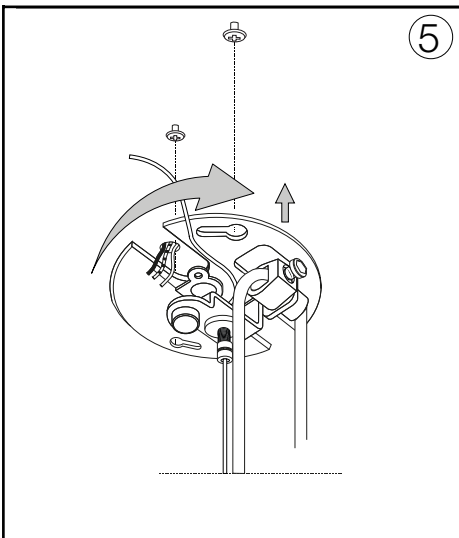

ideal lux®

Mapa SP1 D40

Lampada a sospensione
 Suspension lamp
 Suspension
 Pendelleuchte
 Lámpara colgante
 Люстры и подвесы

max 1 x 60W E27 / 220~240V
 50/60Hz
 - 8021696032139 BIANCO
 - 8021696161334 CROMO SF.
 - 8021696161372 RIGA

ESEGUIRE LE OPERAZIONI SEGUENDO L'ORDINE PROGRESSIVO. L'INSTALLAZIONE DI QUESTO APPARECCHIO DEVE ESSERE EFFETTUATA DA PERSONALE QUALIFICATO.
 FOLLOW THE ASSEMBLY INSTRUCTIONS BY READING THE NUMERICAL PROGRESSION. THE LIGHTING FITTING SHOULD BE INSTALLED BY A QUALIFIED ELECTRICIAN.