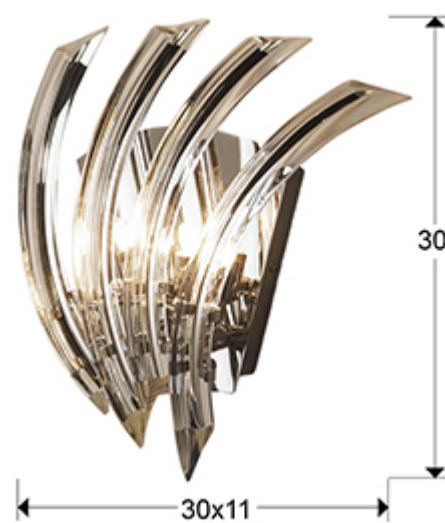

Eloise 711021

Настенные светильники

Бра из металла с 2 лампами, покрытие "блестящий хром", плафон в форме веера из изогнутых кристаллов из прозрачного высококачественного стекла, 2 G9 LED 3,5W.

·This item includes 2 G9 LED 6W

ОБЩАЯ ИНФОРМАЦИЯ

Каталог: I38 Puminación
Страница: 274
Код EAN: 8435435308285
Тип: Настенные светильники
Коллекция: Eloise

РАЗМЕРЫ

Размеры: ↔ 30,0 ↓ 30,0 ↗ 11,0 cm
Вес: 1,8 Kg

РАЗМЕРЫ УПАКОВКИ

Вес: 2,6 Kg
Объем: 0,0210м³
Размеры: ↔ 36,0 ↓ 18,0 ↗ 32,0 cm

ДОПОЛНИТЕЛЬНАЯ ИНФОРМАЦИЯ

Материал: Metal and glass
Покрытие: Chromed and clear
Время, затрачиваемое клиентом на сборку: 5 min

Schuller.SL. 711021

 Esta luminaria es compatible con bombillas de las clases energéticas.
This luminaire is compatible with bulbs of the energy classes: