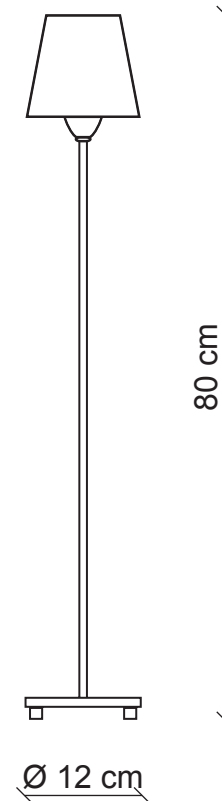

PATRIZIAGARGANTI

Firenze

BAGA Contemporary
LOVELY LIGHT

art. 5043

1 light Table lamp

Finish: Ivory

Lampshades: Red goffered fabric

Ø 12x8
H. 11

1x
40W E14
not supplied

m³ 0,17
Kg 1,8