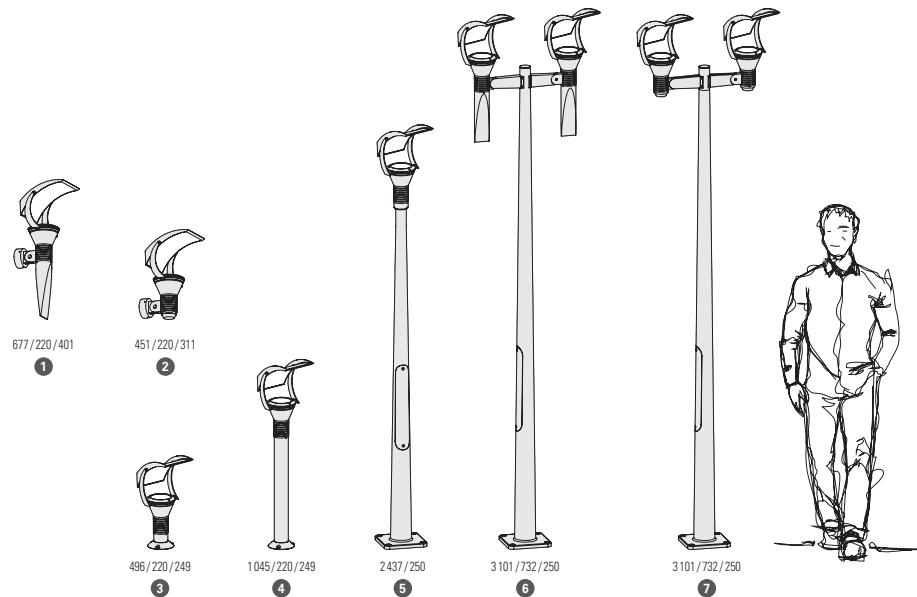

Olympic 3

Olympic 3

IP55
Class 1

Aluminium
Frosted tempered glass diffuser

SOURCES

LED 28W - 3000K warm white
LED 28W - 4500K neutral white
E27 - 23W max Ø66 mm - H145 mm max
E27 PAR30 - 75W max
G12 IM on request

LED 28W
Real light output - 1303 lm
CRI > 80

MODELS

height / width / depth

REFERENCES

Replace **•••** with the colour code

MODELS	E27	E27 PAR30	LED 28W 3000K warm white	LED 28W 4500K neutral white
1	144 001 •••	144 002 •••	144 005 •••	144 004 •••
2	144 006 •••	144 007 •••		
3	144 008 •••	144 009 •••		
4	144 010 •••	144 011 •••	144 014 •••	144 013 •••
5	144 015 •••	144 016 •••	144 019 •••	144 018 •••
6	144 020 •••	144 021 •••	144 024 •••	144 023 •••
7	144 025 •••	144 026 •••		