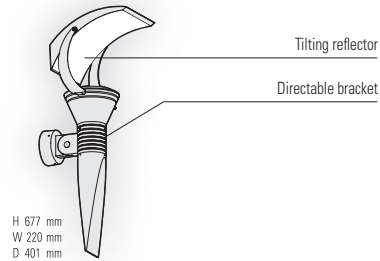

Olympic 3

Olympic 3

IP55
Class 1

Aluminium
Frosted tempered glass diffuser

SOURCES

LED 28W - 3000K warm white
LED 28W - 4500K neutral white
E27 - 23W max Ø66 mm - H145 mm max
E27 PAR30 - 75W max
G12 IM on request

LED 28W
Real light output - 1303 lm
CRI > 80

MODELS

height / width / depth

REFERENCES

Replace **•••** with the colour code

MODELS	E27	E27 PAR30	LED 28W 3000K warm white	LED 28W 4500K neutral white
1	144 001 •••	144 002 •••	144 005 •••	144 004 •••
2	144 006 •••	144 007 •••		
3	144 008 •••	144 009 •••		
4	144 010 •••	144 011 •••	144 014 •••	144 013 •••
5	144 015 •••	144 016 •••	144 019 •••	144 018 •••
6	144 020 •••	144 021 •••	144 024 •••	144 023 •••
7	144 025 •••	144 026 •••		