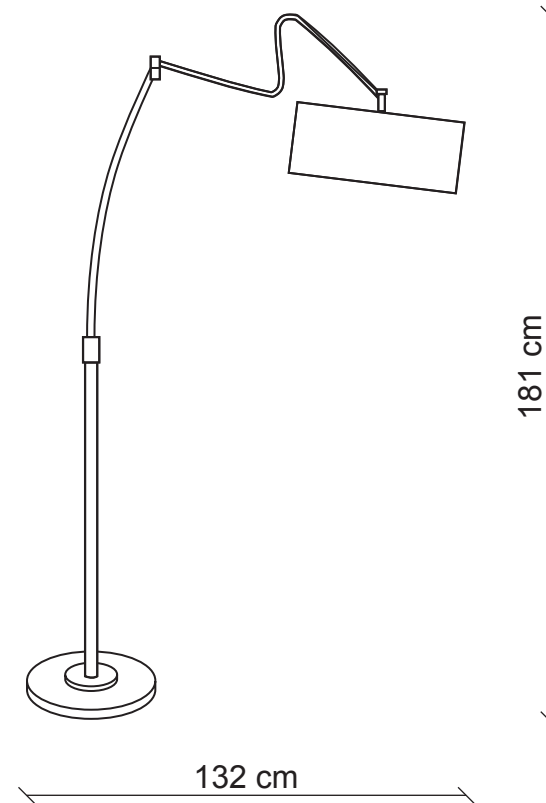

PATRIZIAGARGANTI

Firenze

BAGA Progress
LOVELY LIGHT

art. 3404

1 light Floor lamp

Finish: Leaden and nickel

Lampshades: Black leather

m³ 0,34
m³ 0,34
Kg 18,5