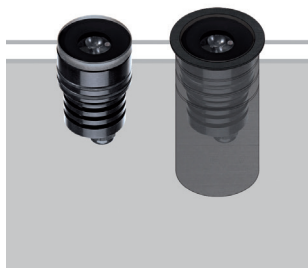

GLASS 6

Uplights

design Roberto Mantovani

A walkable IP67 for ground recessing of the highest build quality and with a glass front. Extremely small dimensions combine with elevated luminous fluxes. With a body in thick anodised aluminium, it has tempered extra-clear glass, an ATEX cable gland and neoprene cable. Can be fitted with an anti-glare filter for maximum visual comfort.

Spots à encastrer au sol IP67 de très haute qualité de construction, avec façade en verre. Dimensions extrêmement limitées et à flux lumineux élevés. Corps en aluminium anodisé épais, verre extra-clair trempé, presse-étoupe ATEX, câble en néoprène. Peut être équipé de filtre anti-éblouissement pour le plus grand confort visuel.

IP67 begehbare Bodeneinbauleuchten von sehr hoher Bauqualität, mit Glasfront. Extrem kleine Abmessungen und hohe Lichtströme. Dickes, eloxiertes Aluminiumgehäuse, gehärtetes, extraklares Glas, ATEX-Kabelverschraubung, Neoprenkabel. Kann mit Blendschutzfilter für maximalen Sehkomfort ausgestattet werden.

Luminarias empotrables de suelo IP67 transitables de muy alta calidad de fabricación, con frente de vidrio. Dimensiones extremadamente reducidas y elevados flujos luminosos. Cuerpo grueso de aluminio anodizado, cristal extraclaro templado, prensaestopas ATEX, cable de neopreno. Se puede equipar con un filtro antideslumbrante para un máximo confort visual.