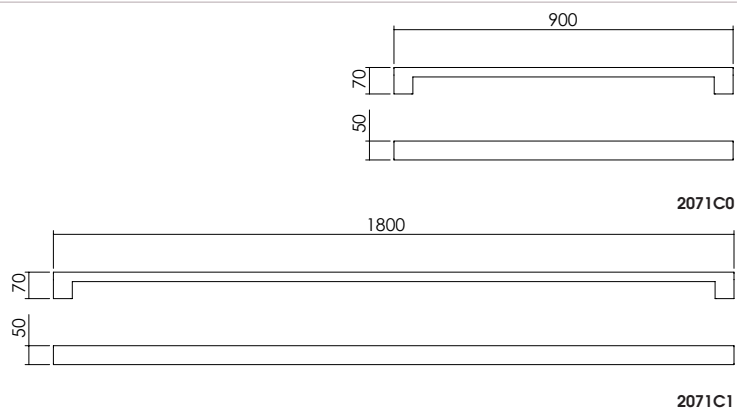

Alimentatore non incluso nell'apparecchio.

LIGHT SOURCE | FONTE LUMINOSA

2071C0 • Strip LED 12W • Vin 24Vdc

2071C1 • Strip LED 26W • Vin 24Vdc

IP20

DIMENSIONS | DIMENSIONI

Other dimensions upon request / Altri dimensioni su richiesta

FINISHES | FINITURE

Body | Corpo

- J**
Polished Chrome
Cromo Lucido
- BS**
White
Bianco
- XX**
Custom colour on request
Colore personalizzato su richiesta

Light color | Colore luce

MAIN CODE CODICE BASE	SHAPE FORMA	VARIABLE VARIANTE	LIGHT COLOR COLORE LUCE	COLOR COLORE
2071	C0	.001	.00	.J
	C1			.BS
	CX			.XX

CODE EXAMPLE:
Asta wall lamp 1800mm
with polished chrome finish
and 3000K light
2071C1.001.00.J

ESEMPIO DI CODIFICA:
Asta lampada da muro
1800mm finitura cromo
lucido e luce a 3000K
2071C1.001.00.J