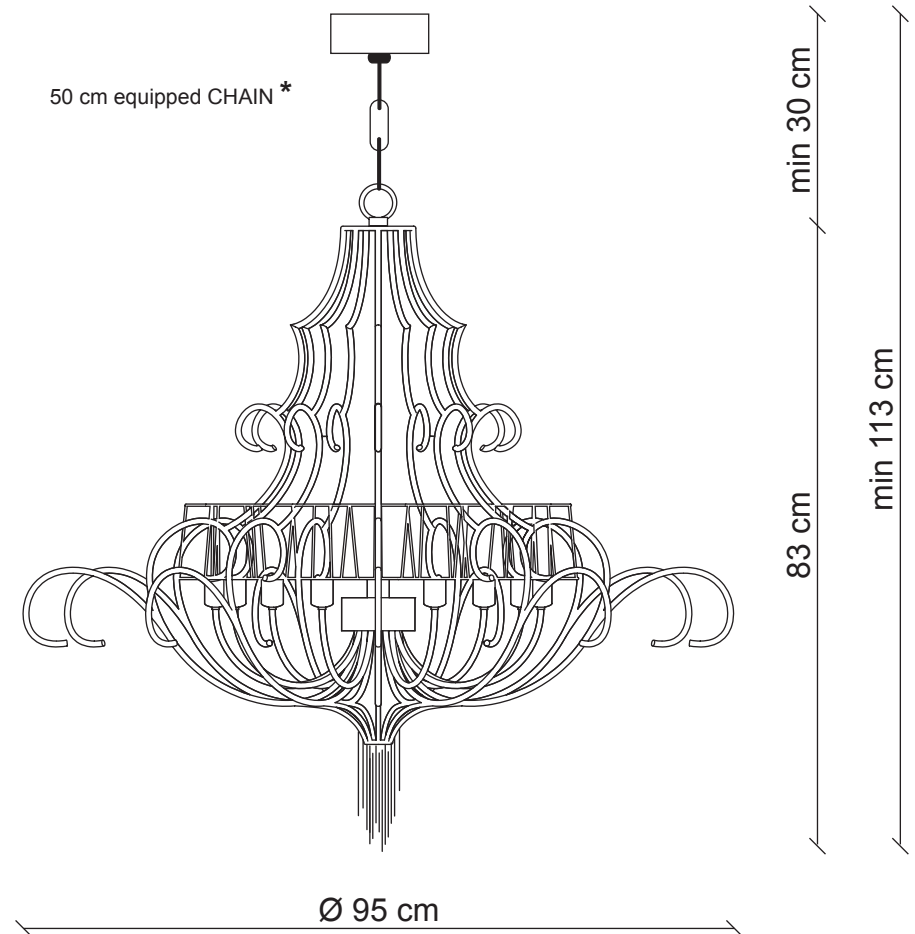

# PATRIZIAGARGANTI

Firenze

The soul light

art. PG012 - Ontherocks collection

9 lights chandelier

**Kg 16**  
**m<sup>3</sup> 0,96**