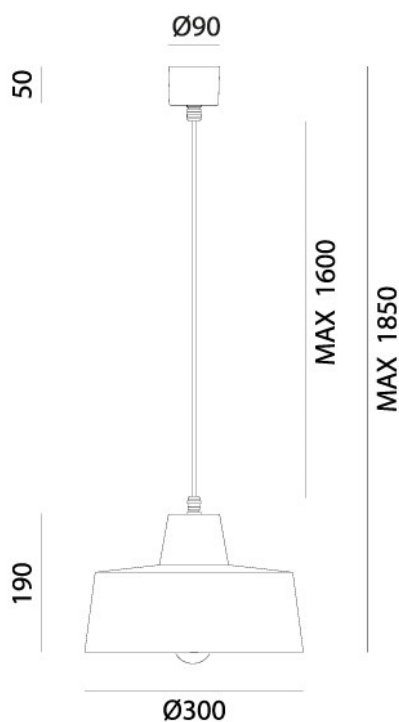

OFFICINA – 268.05.FF IL FANALE

Aspetto ruvido e grezzo ma di gran ricercatezza: queste le caratteristiche di Officina, collezione di lampade a sospensione e applique da interno dal gusto tipicamente industrial in grado di creare atmosfere raffinate negli ambienti in cui sono posizionate. Prodotte in ferro, queste lampade rappresentano un omaggio ad uno stile minimal e essenziale.

Tipologia: SOSPENSIONE

Type: PENDANT LIGHT

Ambiente / Environment
INDOOR

Materiale: FERRO
Material: IRON

Finitura / Colore: FERRO
Finishing / Color: IRON

Fonte luminosa – Lighting Source:
1XMAX 46W E27

Voltaggio – Voltage
240V

Classe Energetica – Energetic Class
A++/E

PROTEZIONE IP – IP PROTECTION
IP20

PESO – WEIGHT
3Kg

Lampadina non inclusa
Light bulb not included