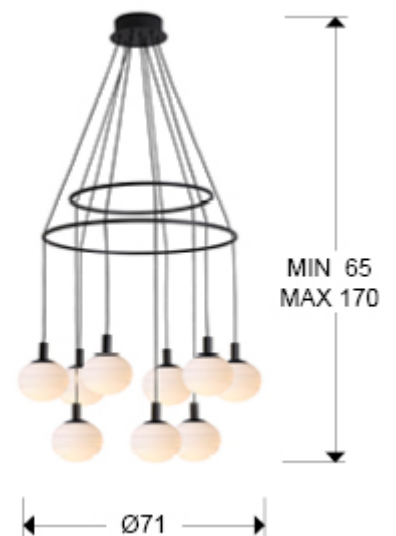

## Global

384094D

### Люстры

Подвесной светильник с 9 лампами из металла с матовым чёрным покрытием. Шарообразные плафоны из стекла опалового цвета, с регулируемой высотой. Диммируемый.

This product includes a LED dimmer received and a RF remote control with dimming of 0-10V or PWM. To use it with a wall dimmer switch use only these two types, any other may damage the LED dimmer. This item includes 9 G9 LED 4.5W. DIMABLE

### РАЗМЕРЫ

Размеры: Ø 71,0 ↓ 135,0 см  
 Высота в собранном виде: 65,0/ максимальная 170,0 см  
 Вес: 6,5 Kg

## ДОПОЛНИТЕЛЬНАЯ ИНФОРМАЦИЯ

Материал: Metal, glass  
Покрытие: Black, opal