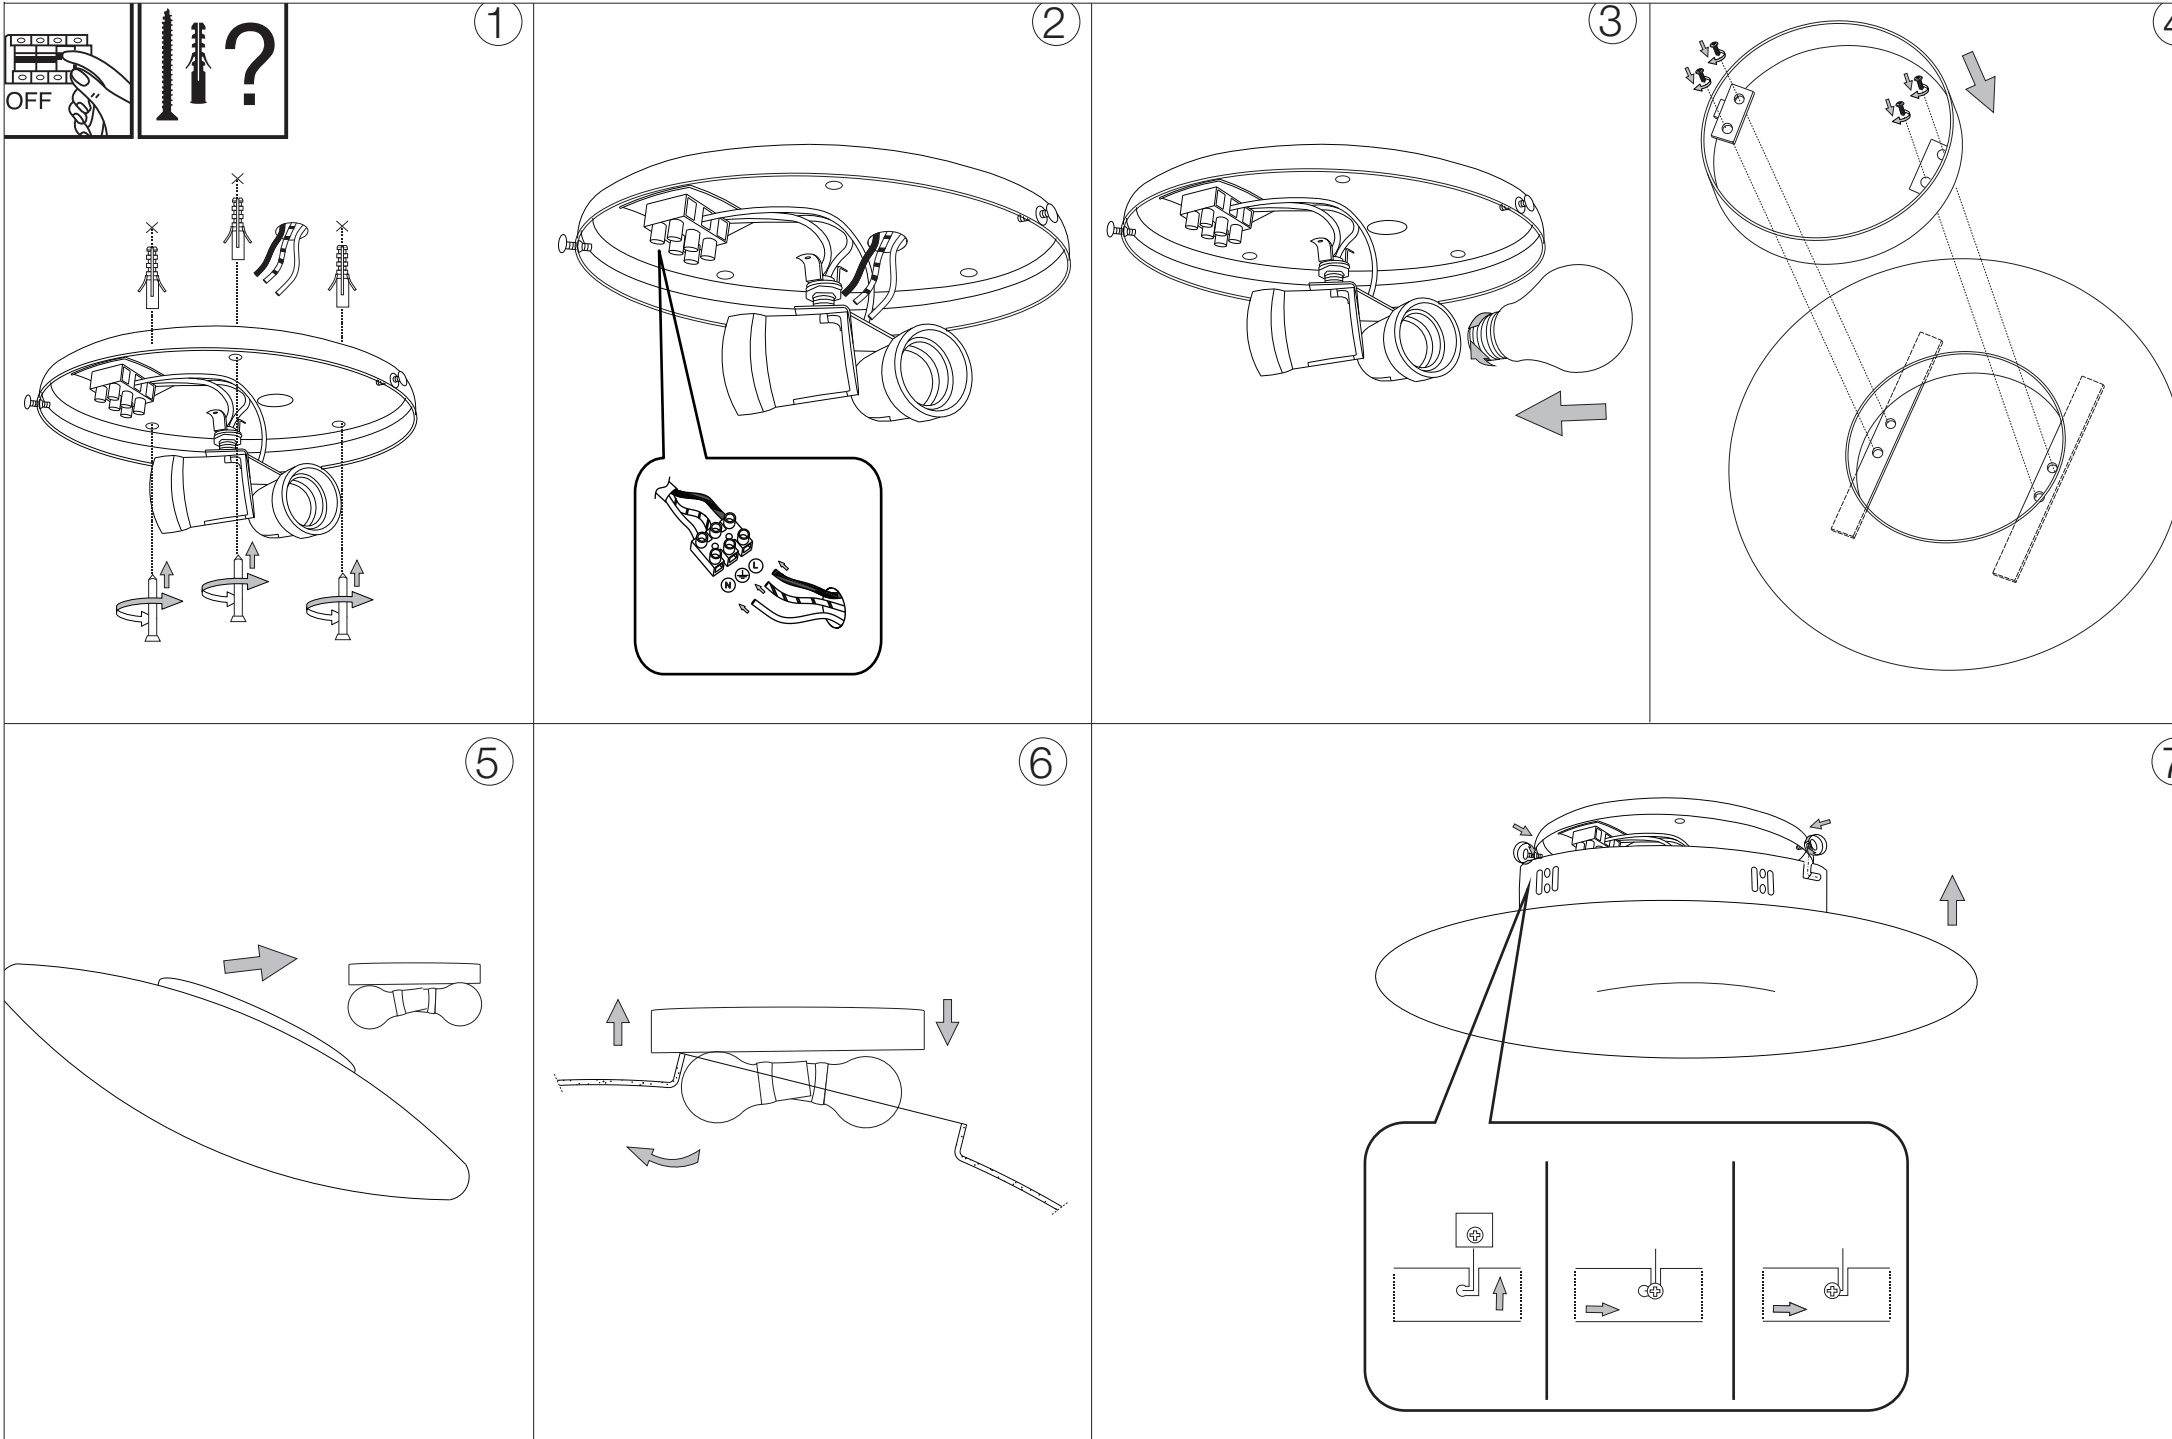

ESEGUIRE LE OPERAZIONI SEGUENDO L'ORDINE PROGRESSIVO
FOLLOW THE ASSEMBLY INSTRUCTIONS BY READING THE NUMERICAL PROGRESSION

L'INSTALLAZIONE DI QUESTO APPARECCHIO DEVE ESSERE EFFETTUATA DA PERSONALE QUALIFICATO
THE LIGHTING FITTING SHOULD BE INSTALLED BY A QUALIFIED ELECTRICIAN

LA SICUREZZA DI QUESTO APPARECCHIO È GARANTITA SOLO CON L'USO APPROPRIATO DI QUESTE ISTRUZIONI, PERTANTO È NECESSARIO CONSERVARLE
THE SAFETY AND RELIABILITY ARE GUARANTEED ONLY WHEN INSTALLATION INSTRUCTIONS ARE PROPERLY FOLLOWED. PLEASE KEEP THIS INSTRUCTION SHEET FOR FUTURE REFERENCE.