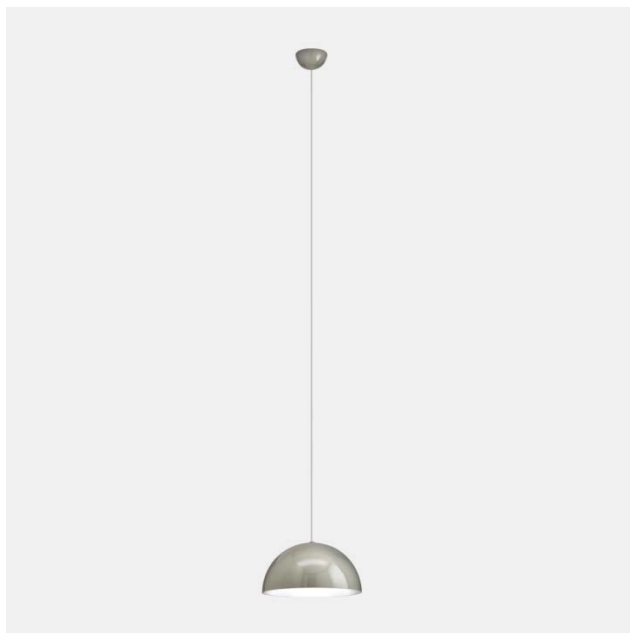

SUNSET – U1P1 IL FANALE

Sunset reinterpreta in chiave moderna una delle tipologie più tradizionali degli apparecchi illuminanti, la mezza sfera. Prodotti decorativi caratterizzati da una forte presenza scenica, queste lampade dalla forte matericità sono arricchite da colori e finiture luminose e vibranti che le rendono simbolo di un design fresco e attuale. I contorni nitidi che caratterizzano la collezione, offrono prospettive di ampio respiro all'interno degli ambienti indoor nei quali le lampade Sunset vengono collocate.

Sunset, a decorative product with a strong scenic presence, has completely reinterpreted the traditional half sphere shape that is linked to the world of light fixtures in an innovative and contemporary way. These lamps are made of strong materials enriched by bright and vibrant colours and finishes. As a symbol of the fresh and current design, the sharp contours that characterize the collection offer a wide-range of perspectives within the indoor environment.

Tipologia: SOSPENSIONE

Type: PENDANT LIGHT

Ambiente / Environment
INDOOR

Materiale: METALLO VERNICIATO
Material: PAINTED METAL

Finitura / Colore: GRIGIO - BIANCO
Finishing / Color: GREY - WHITE

Fonte luminosa – Lighting Source:
1xMAX 46W E27