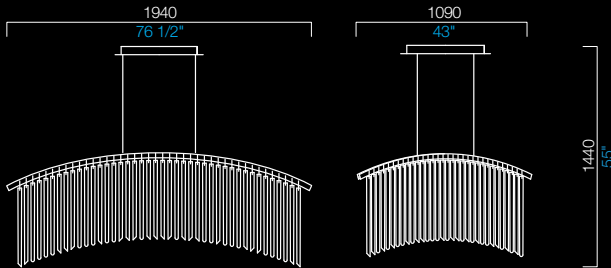

# Palmyra

Fabio Calvi Paolo Brambilla 2015

7270

7271

7272

7273

7274

**COLORI DISPONIBILI FINITURE**  
**AVAILABLE COLORS FINISHING**