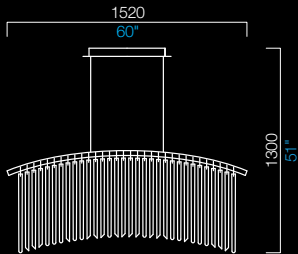

# Palmyra

Fabio Calvi Paolo Brambilla 2015

7270

7271

7272

7273

7274

**COLORI DISPONIBILI FINITURE**  
**AVAILABLE COLORS FINISHING**