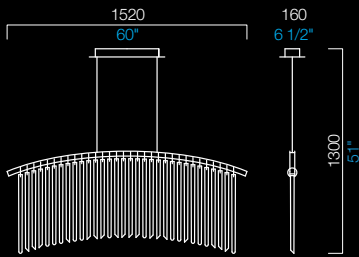

# Palmyra

Fabio Calvi Paolo Brambilla 2015

7270

7271

7272

7273

7274

**COLORI DISPONIBILI FINITURE**  
**AVAILABLE COLORS FINISHING**