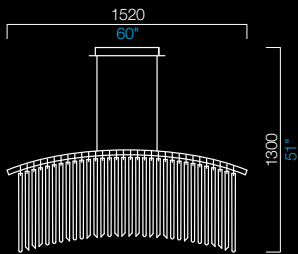

# Palmyra

Fabio Calvi Paolo Brambilla 2015

7270

7271

7272

7273

7274

**COLORI DISPONIBILI FINITURE**  
**AVAILABLE COLORS FINISHING**