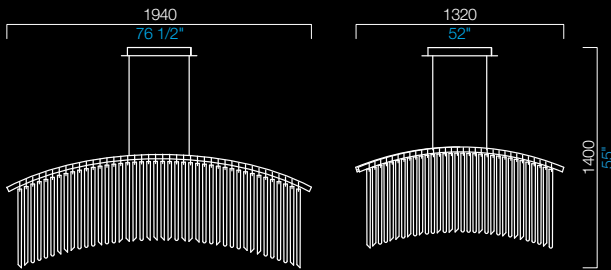

# Palmyra

Fabio Calvi Paolo Brambilla 2015

7270

7271

7272

7273

7274

**COLORI DISPONIBILI FINITURE**  
**AVAILABLE COLORS FINISHING**