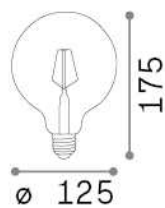

## Lampadine e accessori - Globo big

<b>Ean</b>	8021696153988
<b>Item</b>	E27 GLOBO D125 08W 4000K CRI80 TRASP
<b>Installation</b>	-
<b>Guarantee</b>	5 years
<b>Gross weight</b>	0.15 kg
<b>Volume</b>	0.002813 m <sup>3</sup>

## Source info

<b>Power</b>	8 W
<b>Emission</b>	Diffuse
<b>Max consumption</b>	max 8,10 W
<b>CCT LED</b>	4000 K
<b>Duration LED (t. 25°C)</b>	25000 h
<b>CRI</b>	> 80
<b>Light beam</b>	-
<b>Useful light flux</b>	1120 lm