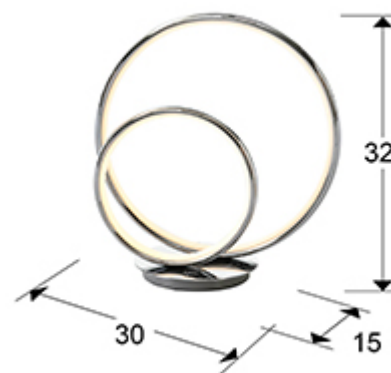

Omega 614082

Настольные лампы

Настольная лампа LED из металла и алюминия с покрытием "хром", рассеиватель из силикона, 18W LED, 800 Lm, 3000 K. ДИММИРУЕМАЯ

ОБЩАЯ ИНФОРМАЦИЯ

Каталог: I38 Iluminación
Страница: 174
Код EAN: 8435435323189
Тип: Настольные лампы
Коллекция: Omega

РАЗМЕРЫ

Размеры: ↔ 30,0 ↓ 32,0 ↗ 15,0 cm
Вес: 1,2 Kg

РАЗМЕРЫ УПАКОВКИ

Вес: 1,9 Kg
Объем: 0,0370м³
Размеры: ↔ 40,0 ↓ 42,0 ↗ 22,0 cm

ТЕХНИЧЕСКИЕ ХАРАКТЕРИСТИКИ

Класс электробезопасности: Class 3
максимальная мощность: 18W
Напряжение: 12 V
Частота сети: 50/60 Hz
Диммирование: YED
Цветовая температура: 3.000 K
Средний срок службы: 30.000 h
Коэффициент мощности: >0.9
CRI: >80

ДОПОЛНИТЕЛЬНАЯ ИНФОРМАЦИЯ

Материал: Steel, aluminium, silicone
Покрытие: Chrome

614082

 Esta luminaria lleva lámparas LED incorporadas.
This luminaire contains built-in LED lamps.

 } LED

Las lámparas de esta luminaria no son recambiables.
The lamps cannot be changed in the luminaire.