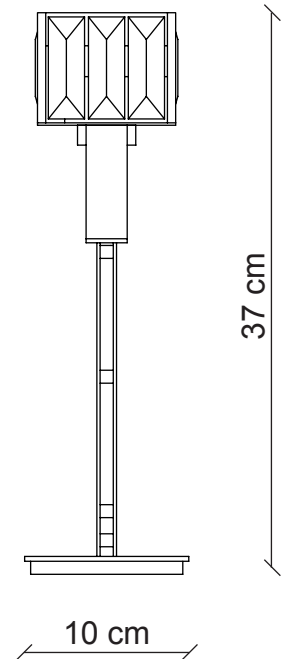

A08C1 A08C2

L. 8,5x6 cm
H. 7 cm

1x
40W E14
not supplied

Kg 1,2
m³ 0,08