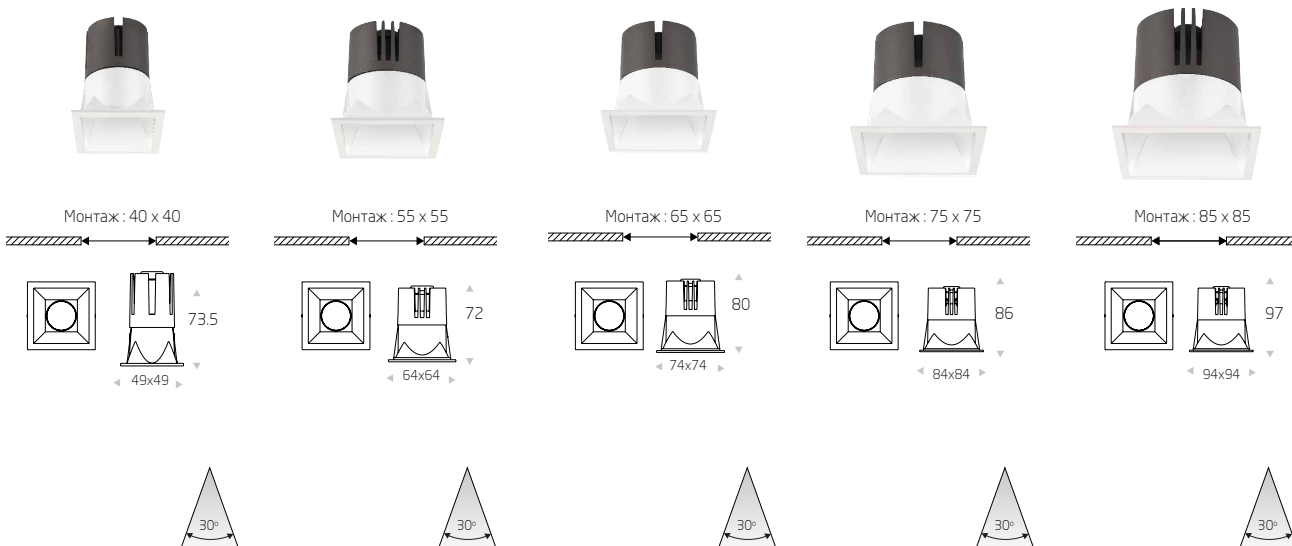

Диммирование (опционально) - Протокол DALI

QUADRO SPOT 50

QUADRO SPOT 60

QUADRO SPOT 75

QUADRO SPOT 85

QUADRO SPOT 95

Модель	Мощность	Световой поток	Цветовая темп.	Светодиоды	Источник питания
QUADRO SPOT 50	5 Вт	550 лм	3000K	COB 30°	TRIDONIC
QUADRO SPOT 60	7 Вт	770 лм	3000K	COB 30°	TRIDONIC
QUADRO SPOT 75	9 Вт	990 лм	3000K	COB 30°	TRIDONIC
QUADRO SPOT 85	12 Вт	1320 лм	3000K	COB 30°	TRIDONIC
QUADRO SPOT 95	15 Вт	1650 лм	3000K	COB 30°	TRIDONIC