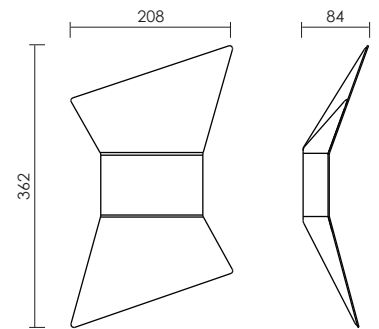

FARFALLA Wall Lamp

Wall lamp with metal body, double emission available in different finishes.

Lampada da muro con corpo in metallo e a doppia emissione disponibile in diverse finiture.

LIGHT SOURCE | FONTE LUMINOSA

DIMENSIONS | DIMENSIONI

6x LED 2.5W • Vin 220/240V 50/60Hz

IP20

2111C1

FINISHES | FINITURE

CODE | CODICE

Body | Corpo

Light color | Colore luce