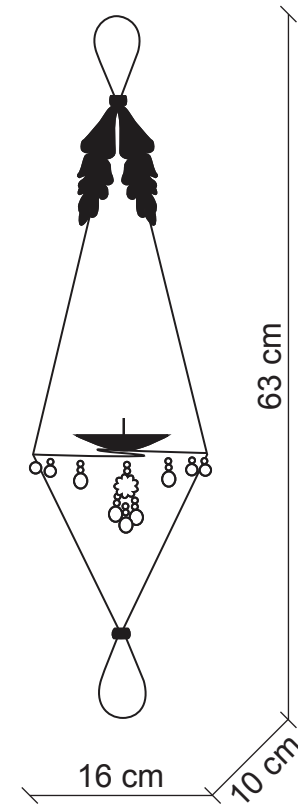

# PATRIZIAGARGANTI

Firenze

**BAGA** XXI Century  
LOVELY LIGHT

**art. 1005**

Candlestick

**Finish:** Gold leaf

**Accessories:** Clear crystals

m<sup>3</sup> 0,08  
Kg 0,7